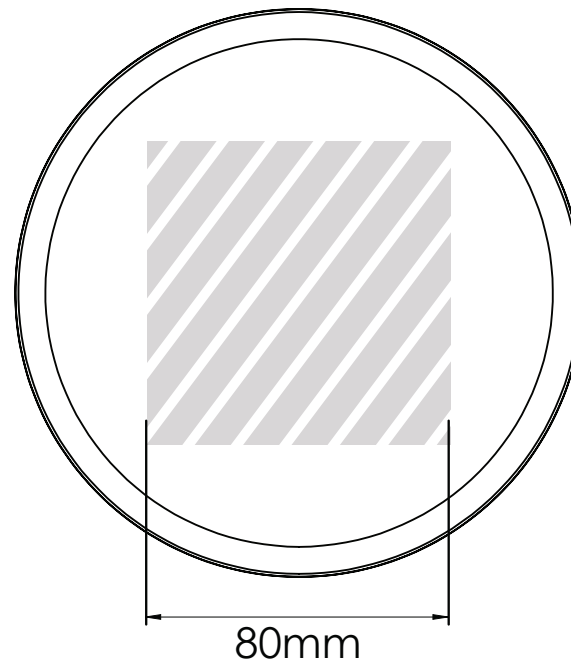

Zeefdruk

Bedrukbaar gebied 

Drukspecificaties:

- ▶ CMYK kleurinstelling
- ▶ Bij voorkeur vectormappen
- ▶ 300 dpi voor roosters