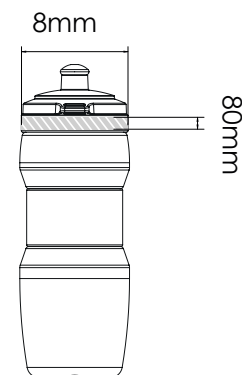

Zeefdruk

Laser graving | Individuele benaming

Fit 750

Fit 500

Bedrukbaar gebied

Drukspecificaties:

- ▶ CMYK kleurinstelling
- ▶ Bij voorkeur vectormappen
- ▶ 300 dpi voor roosters