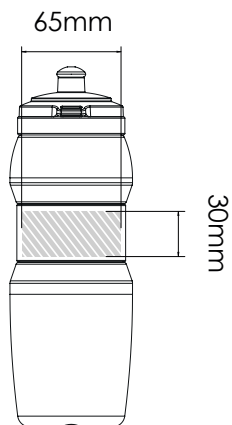

Zeefdruk

Laser graving | Individuele benaming

Fit 750

Fit 500

Bedrukbaar gebied

Drukspecificaties:

- ▶ CMYK kleurinstelling
- ▶ Bij voorkeur vectormappen
- ▶ 300 dpi voor roosters