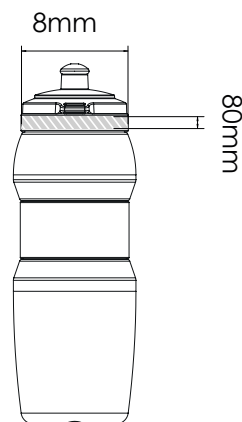

Zeefdruk

Laser graving | Individuele benaming

Fit 750

Fit 500

Bedrukbaar gebied

Drukspecificaties:

- ▶ CMYK kleurinstelling
- ▶ Bij voorkeur vectormappen
- ▶ 300 dpi voor roosters