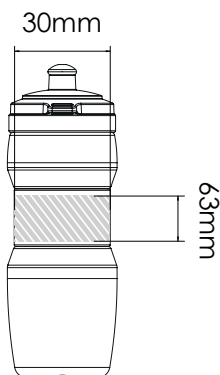

Zeefdruk

Laser graving | Individuele benaming

Fit 750

Fit 500

Bedrukbaar gebied

Drukspecificaties:

- ▶ CMYK kleurinstelling
- ▶ Bij voorkeur vectormappen
- ▶ 300 dpi voor roosters