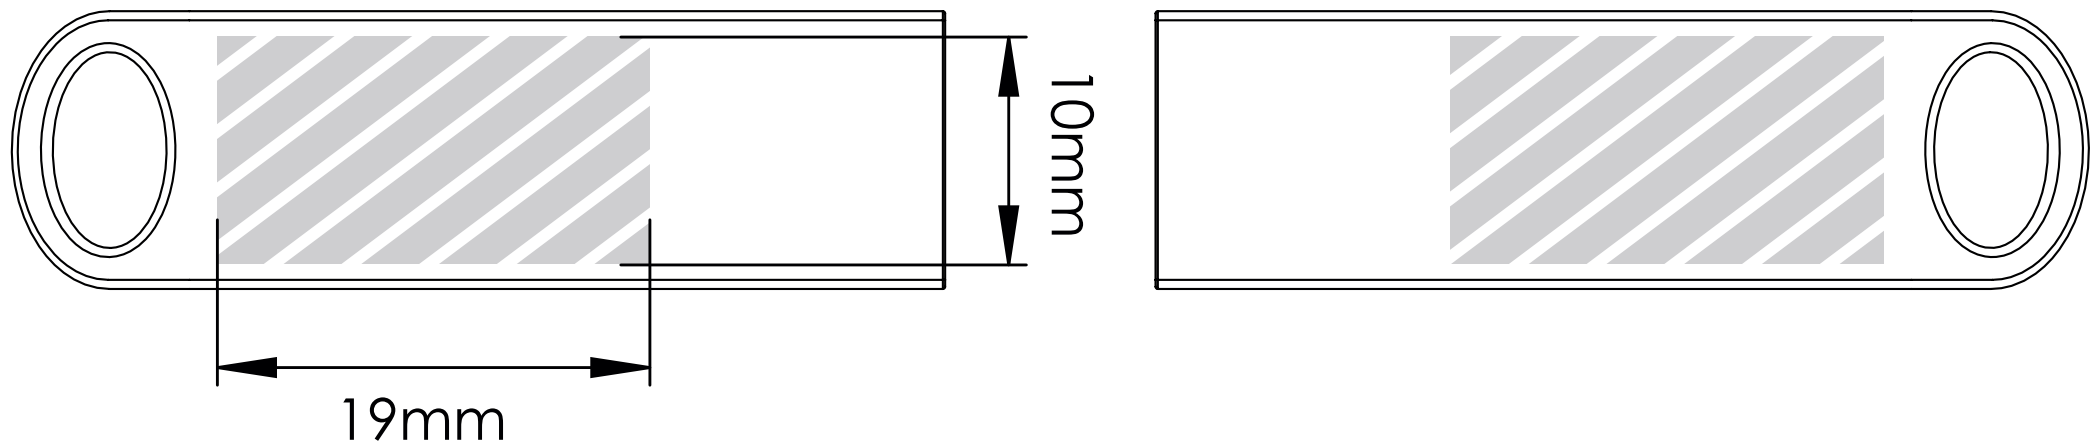

Zeefdruk | Laser graving | Individuele benaming

Bedrukbaar gebied 

Drukspecificaties:

- ▶ CMYK kleurinstelling
- ▶ Bij voorkeur vectormappen
- ▶ 300 dpi voor roosters