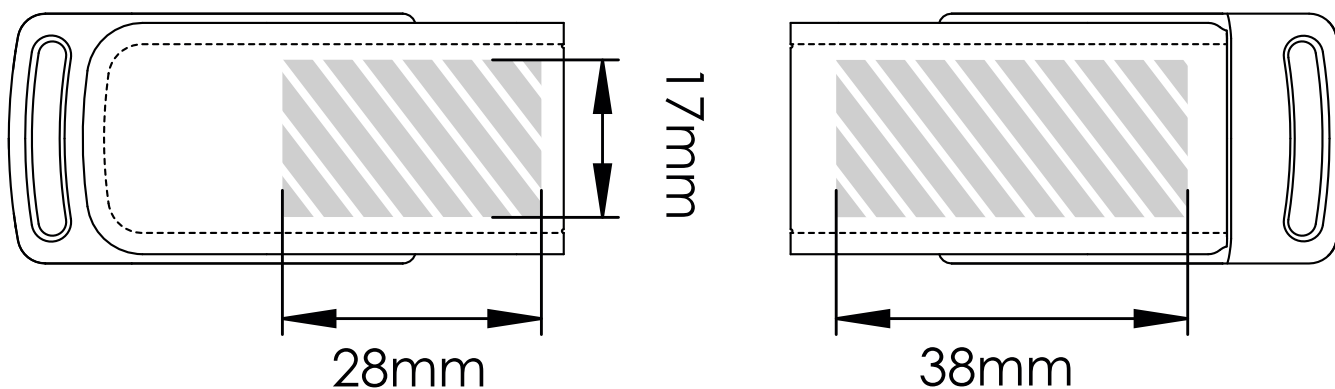

Zeefdruk

Embossing

Bedrukbaar gebied

Drukspecificaties:

- ▶ CMYK kleurinstelling
- ▶ Bij voorkeur vectormappen
- ▶ 300 dpi voor roosters