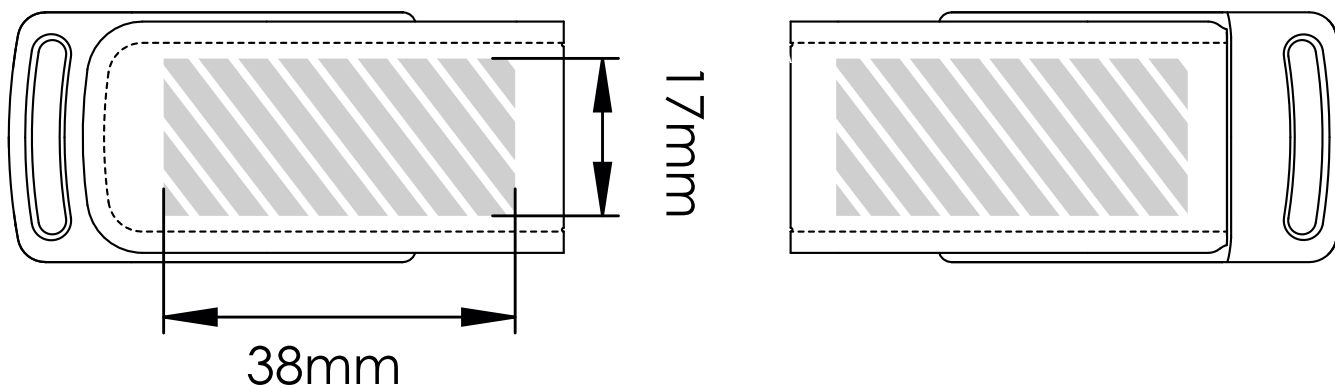

Zeefdruk

Embossing

Bedrukbaar gebied

Drukspecificaties:

- ▶ CMYK kleurinstelling
- ▶ Bij voorkeur vectormappen
- ▶ 300 dpi voor roosters