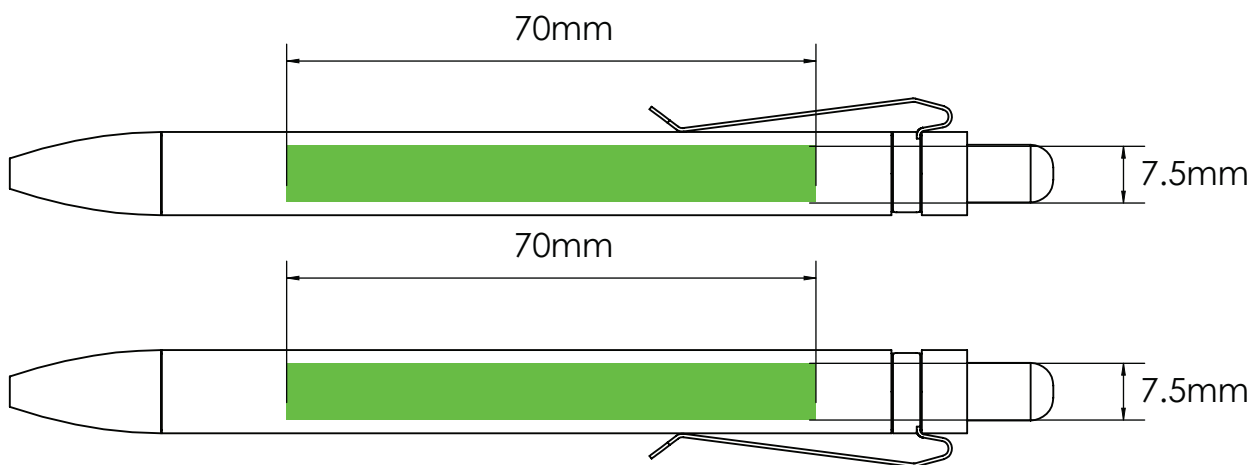

Fotodruk

Laser graving | Individuele benaming

Bedrukbaar gebied

- Drukspecificaties:**
- ▶ CMYK kleurinstelling
 - ▶ Bij voorkeur vectormappen
 - ▶ 300 dpi voor roosters