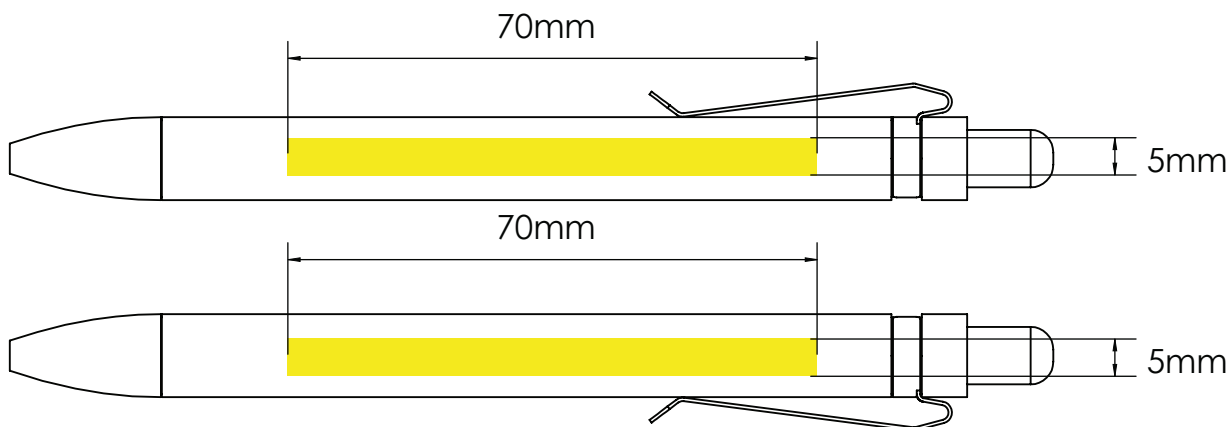

Fotodruk

Laser graving | Individuele benaming

Bedrukbaar gebied

- Drukspecificaties:**
- ▶ CMYK kleurinstelling
 - ▶ Bij voorkeur vectormappen
 - ▶ 300 dpi voor roosters