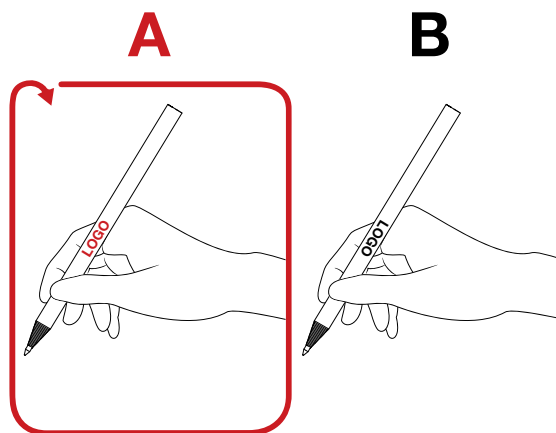

Deze drukgids is ontwikkeld voor uw grafische ontwerper, maar indien u niet daarover beschikt zal Flashbay graag uw kunstwerk en/of tekst ontwerpen die u daarna naar uw Flashbay-accountmanager kunt e-mailen. Na het indienen van uw kunstwerk bij Flashbay ontvangt u een virtuele PDF. Wij passen deze aan op uw verzoek.

Uitlijning van logo, tekst en/of afbeelding

Bedrukbaar gebied 

Drukspecificaties:

- ▶ CMYK kleurinstelling
- ▶ Bij voorkeur vectormappen
- ▶ 300 dpi voor roosters