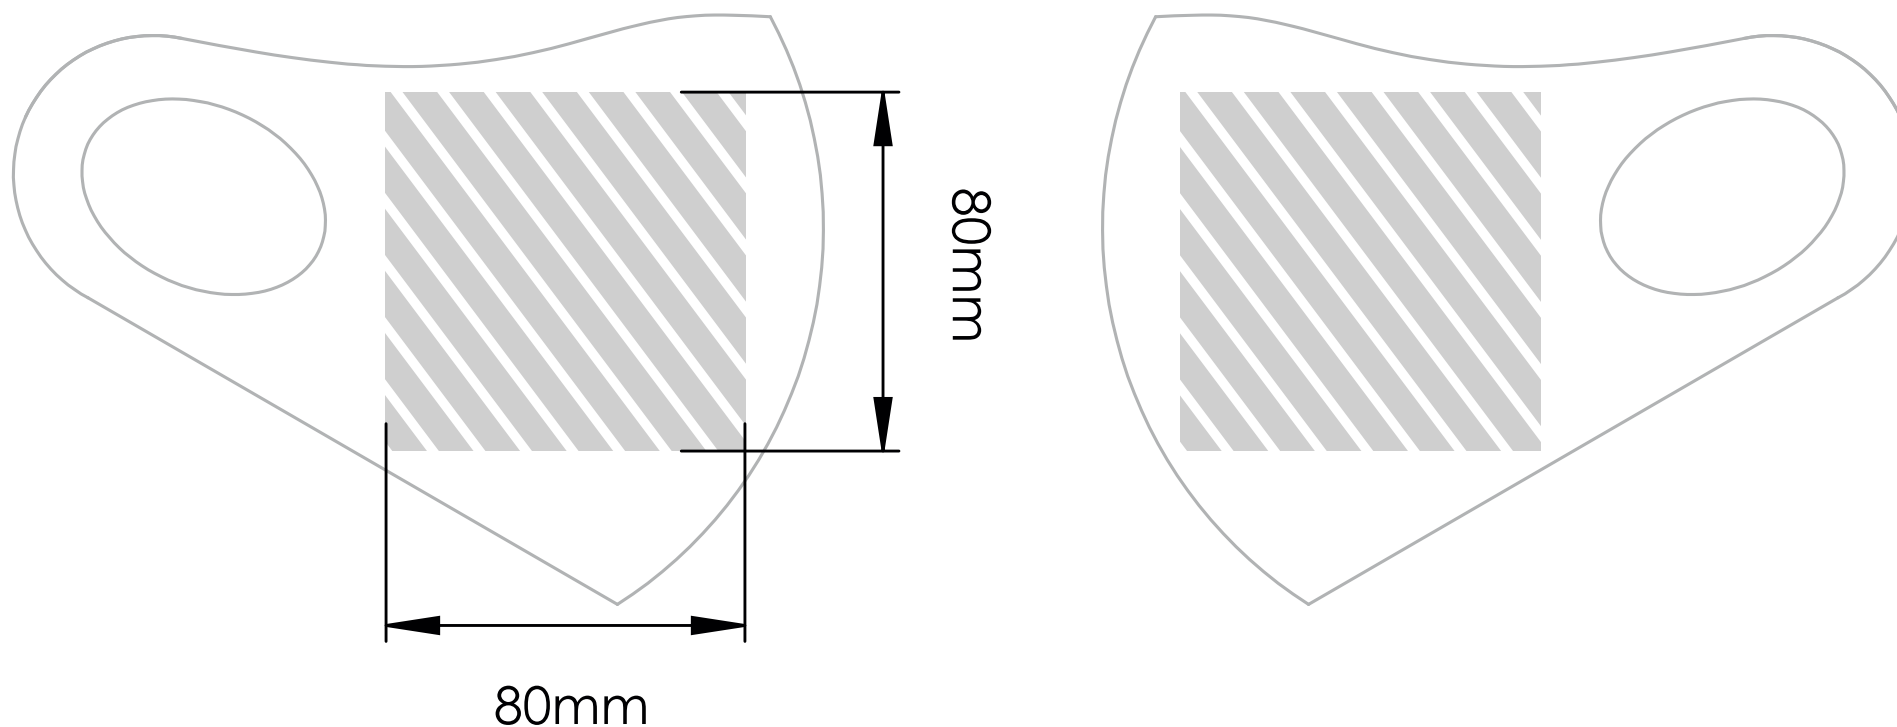

Fotodruk

Bedrukbaar gebied 

Drukspecificaties:

- ▶ CMYK kleurinstelling
- ▶ Bij voorkeur vectormappen
- ▶ 300 dpi voor roosters