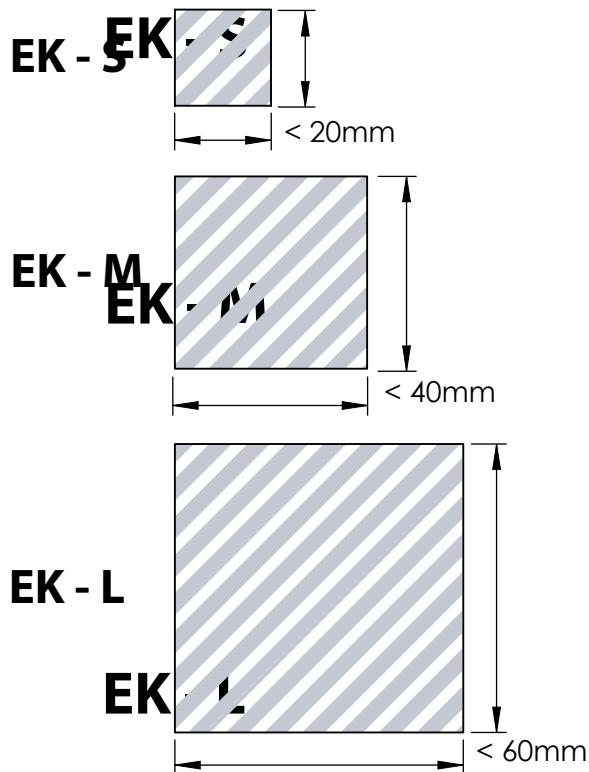

Deze drukgids is ontwikkeld voor uw grafische ontwerper, maar indien u niet daarover beschikt zal Flashbay graag uw kunstwerk en/of tekst ontwerpen die u daarna naar uw Flashbay-accountmanager kunt e-mailen. Na het indienen van uw kunstwerk bij Flashbay ontvangt u een virtuele PDF. Wij passen deze aan op uw verzoek.

Lak