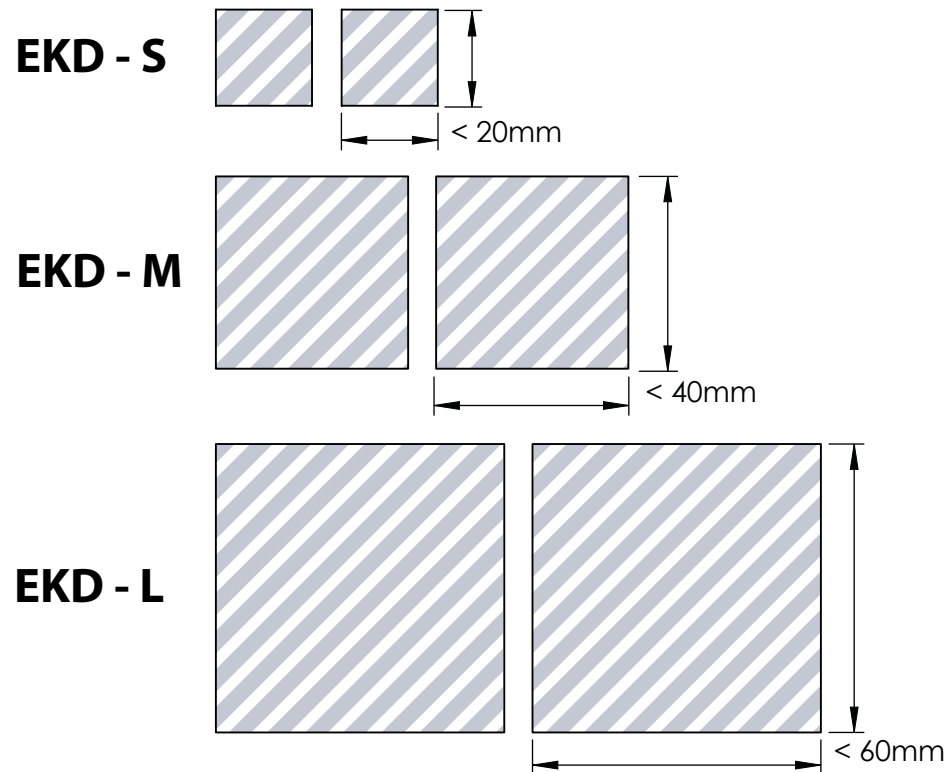

## Voorbeeld

- ▶ CMYK kleurinstelling
- ▶ Bij voorkeur vectormappen
- ▶ 300 dpi voor roosters