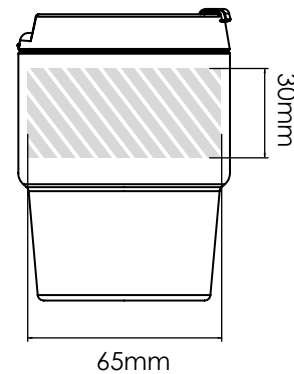

Zeefdruk | Fotodruk

Laser graving

Individuele benaming

Espresso 300

Espresso 175

Bedrukbaar gebied

Drukspecificaties:

- ▶ CMYK kleurinstelling
- ▶ Bij voorkeur vectormappen
- ▶ 300 dpi voor roosters