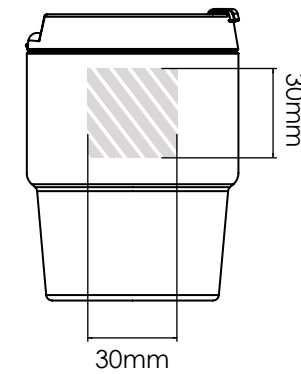

Zeefdruk | Fotodruk

Laser graving

Individuele benaming

Espresso 300

Espresso 175

Bedrukbaar gebied

Drukspecificaties:

- ▶ CMYK kleurinstelling
- ▶ Bij voorkeur vectormappen
- ▶ 300 dpi voor roosters