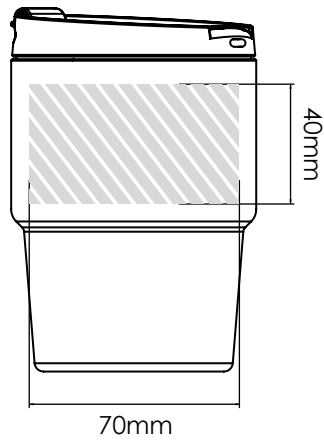

Zeefdruk | Fotodruk

Laser graving

Individuele benaming

Espresso 300

Espresso 175

Bedrukbaar gebied

Drukspecificaties:

- ▶ CMYK kleurinstelling
- ▶ Bij voorkeur vectormappen
- ▶ 300 dpi voor roosters