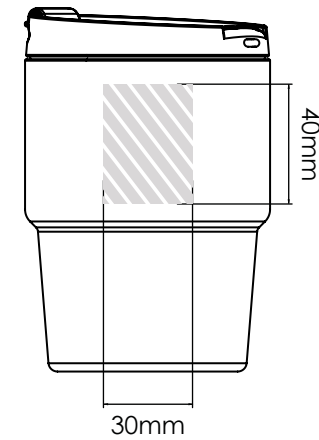

Zeefdruk | Fotodruk

Laser graving

Individuele benaming

Espresso 300

Espresso 175

Bedrukbaar gebied

Drukspecificaties:

- ▶ CMYK kleurinstelling
- ▶ Bij voorkeur vectormappen
- ▶ 300 dpi voor roosters