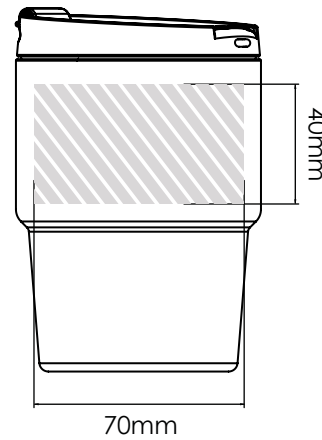

Zeefdruk | Fotodruk

Laser graving

Individuele benaming

Espresso 300

Espresso 175

Bedrukbaar gebied

Drukspecificaties:

- ▶ CMYK kleurinstelling
- ▶ Bij voorkeur vectormappen
- ▶ 300 dpi voor roosters