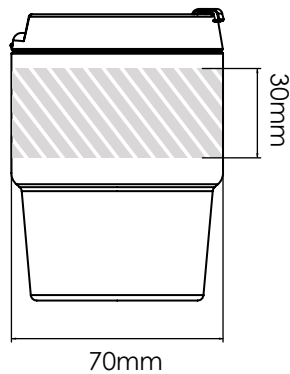

Zeefdruk | Fotodruk

Laser graving

Individuele benaming

Espresso 300

Espresso 175

Bedrukbaar gebied

Drukspecificaties:

- ▶ CMYK kleurinstelling
- ▶ Bij voorkeur vectormappen
- ▶ 300 dpi voor roosters