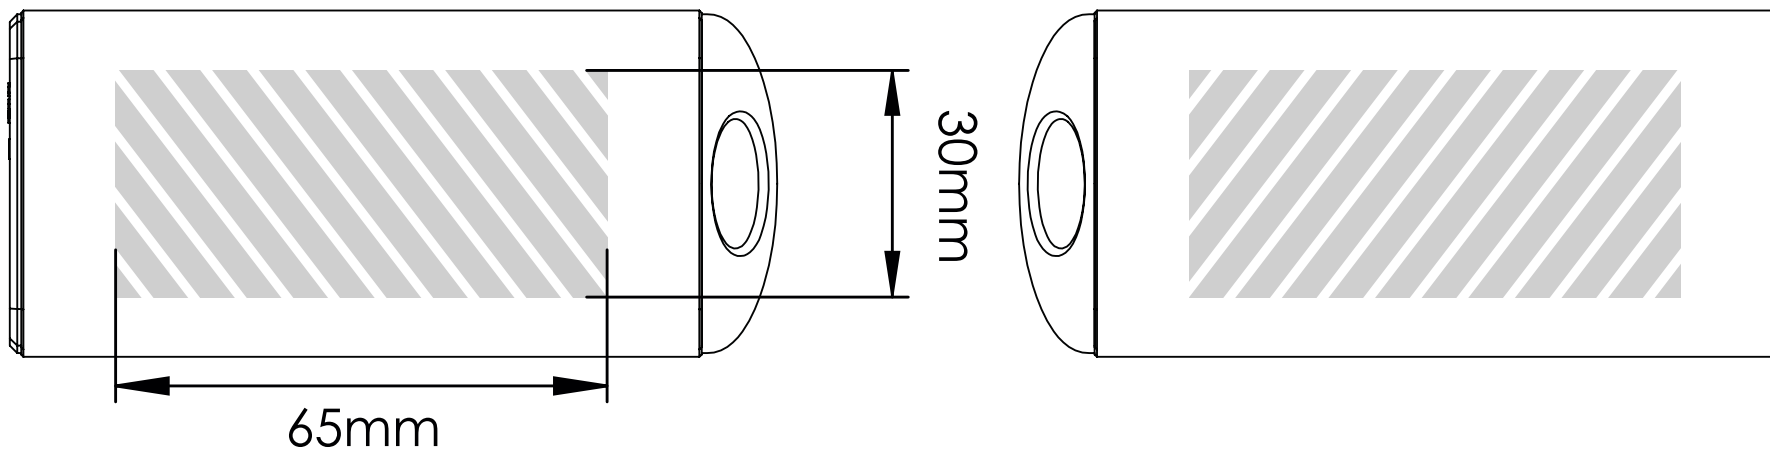

Zeefdruk

Laser graving | Individuele benaming

Bedrukbaar gebied

Drukspecificaties:

- ▶ CMYK kleurinstelling
- ▶ Bij voorkeur vectormappen
- ▶ 300 dpi voor roosters