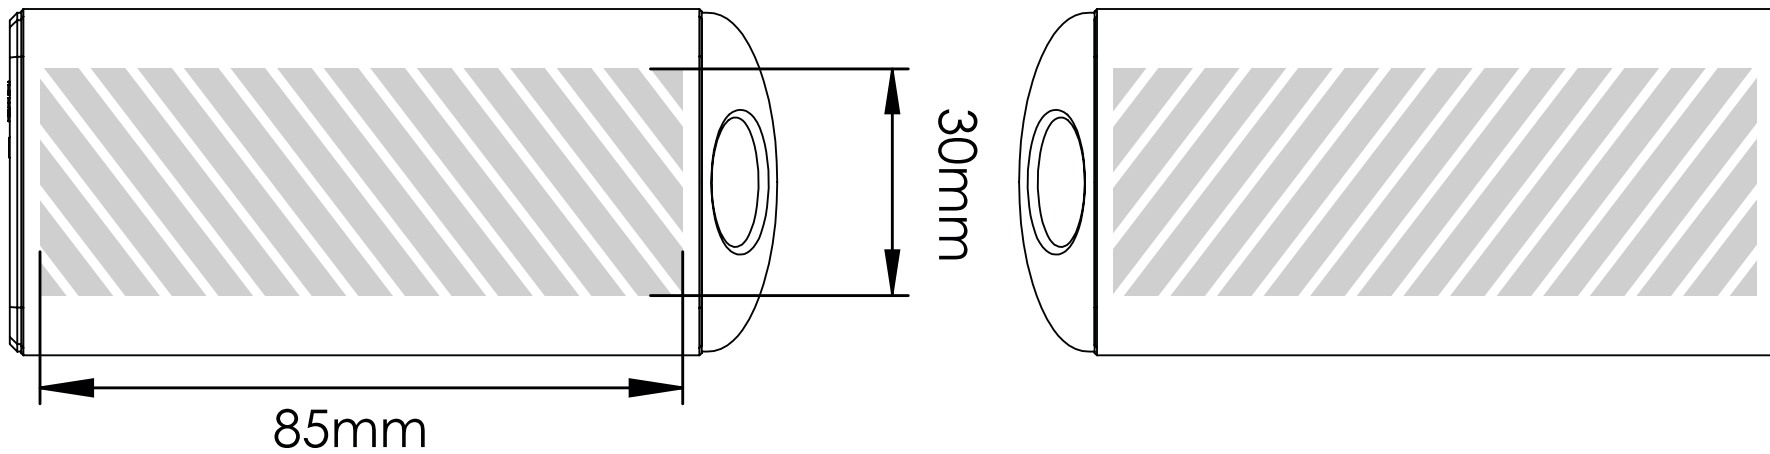

Zeefdruk

Laser graving | Individuele benaming

Bedrukbaar gebied

Drukspecificaties:

- ▶ CMYK kleurinstelling
- ▶ Bij voorkeur vectormappen
- ▶ 300 dpi voor roosters