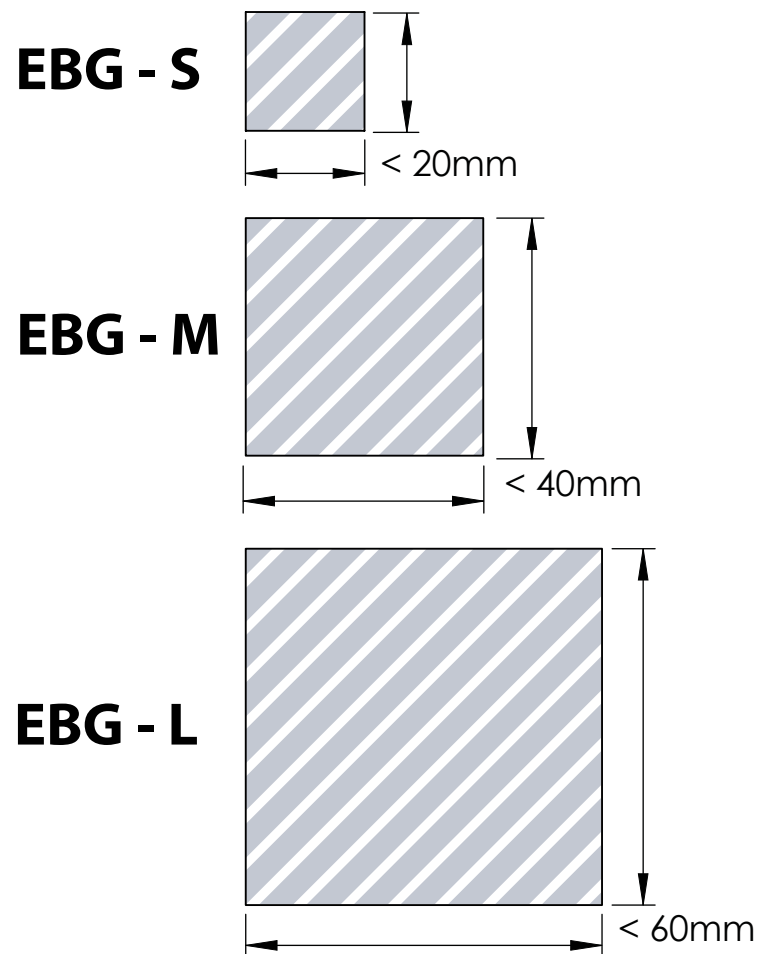

Lak

Maximaal beschikbaar drukgebied 

Voorbeeld

Drukspecificaties:

- ▶ CMYK kleurinstelling
- ▶ Bij voorkeur vectormappen
- ▶ 300 dpi voor roosters