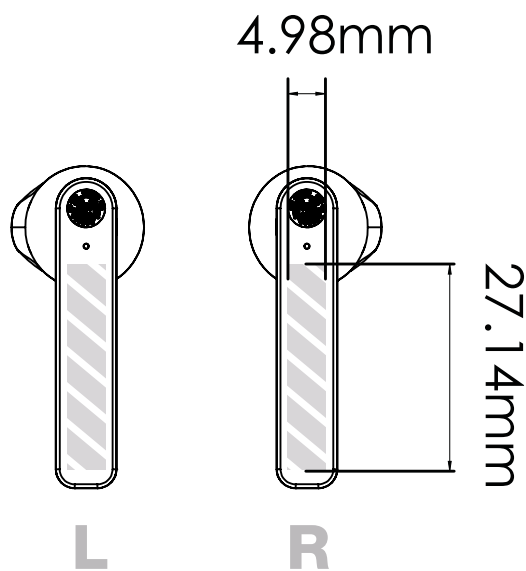

Zeefdruk | Fotodruk

Bedrukbaar gebied 

Drukspecificaties:

- ▶ CMYK kleurinstelling
- ▶ Bij voorkeur vectormappen
- ▶ 300 dpi voor roosters