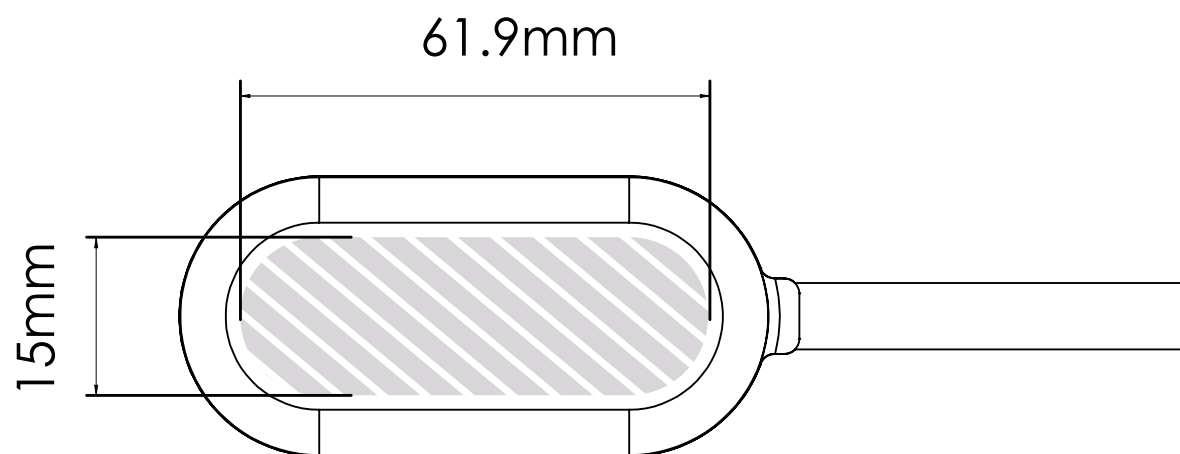

Zeefdruk | Fotodruk

Bedrukbaar gebied 

Drukspecificaties:

- ▶ CMYK kleurinstelling
- ▶ Bij voorkeur vectormappen
- ▶ 300 dpi voor roosters