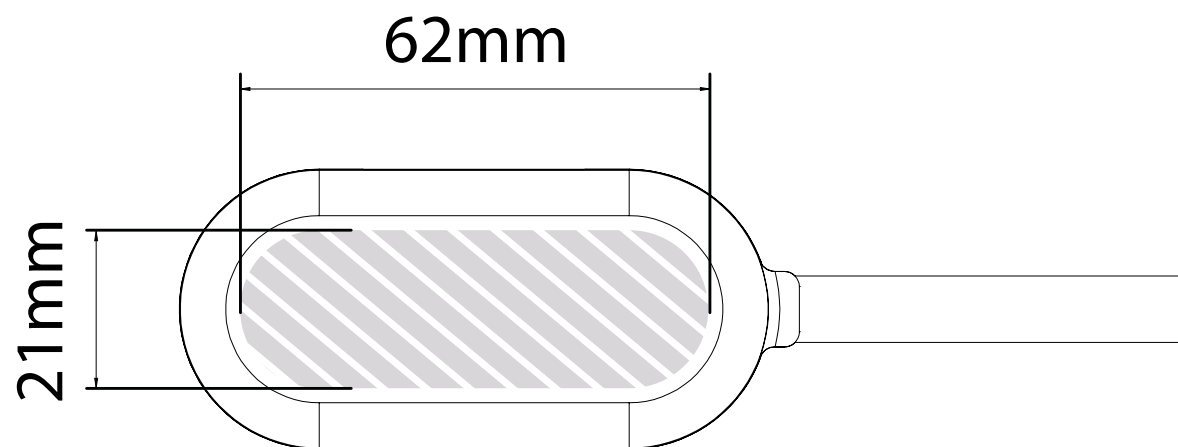

Zeefdruk | Fotodruk

Bedrukbaar gebied 

Drukspecificaties:

- ▶ CMYK kleurinstelling
- ▶ Bij voorkeur vectormappen
- ▶ 300 dpi voor roosters