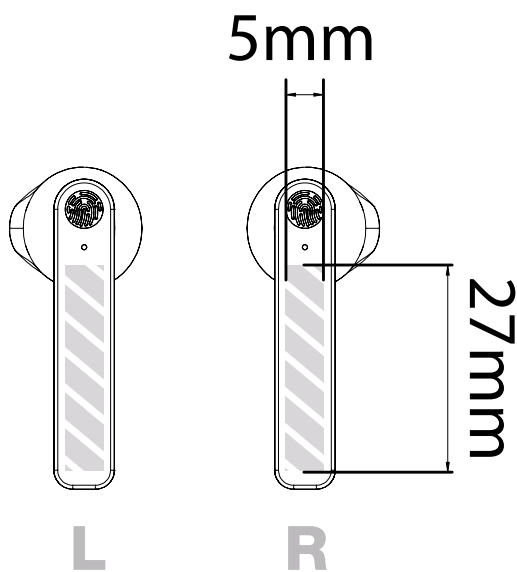

Zeefdruk | Fotodruk

Bedrukbaar gebied 

Drukspecificaties:

- ▶ CMYK kleurinstelling
- ▶ Bij voorkeur vectormappen
- ▶ 300 dpi voor roosters