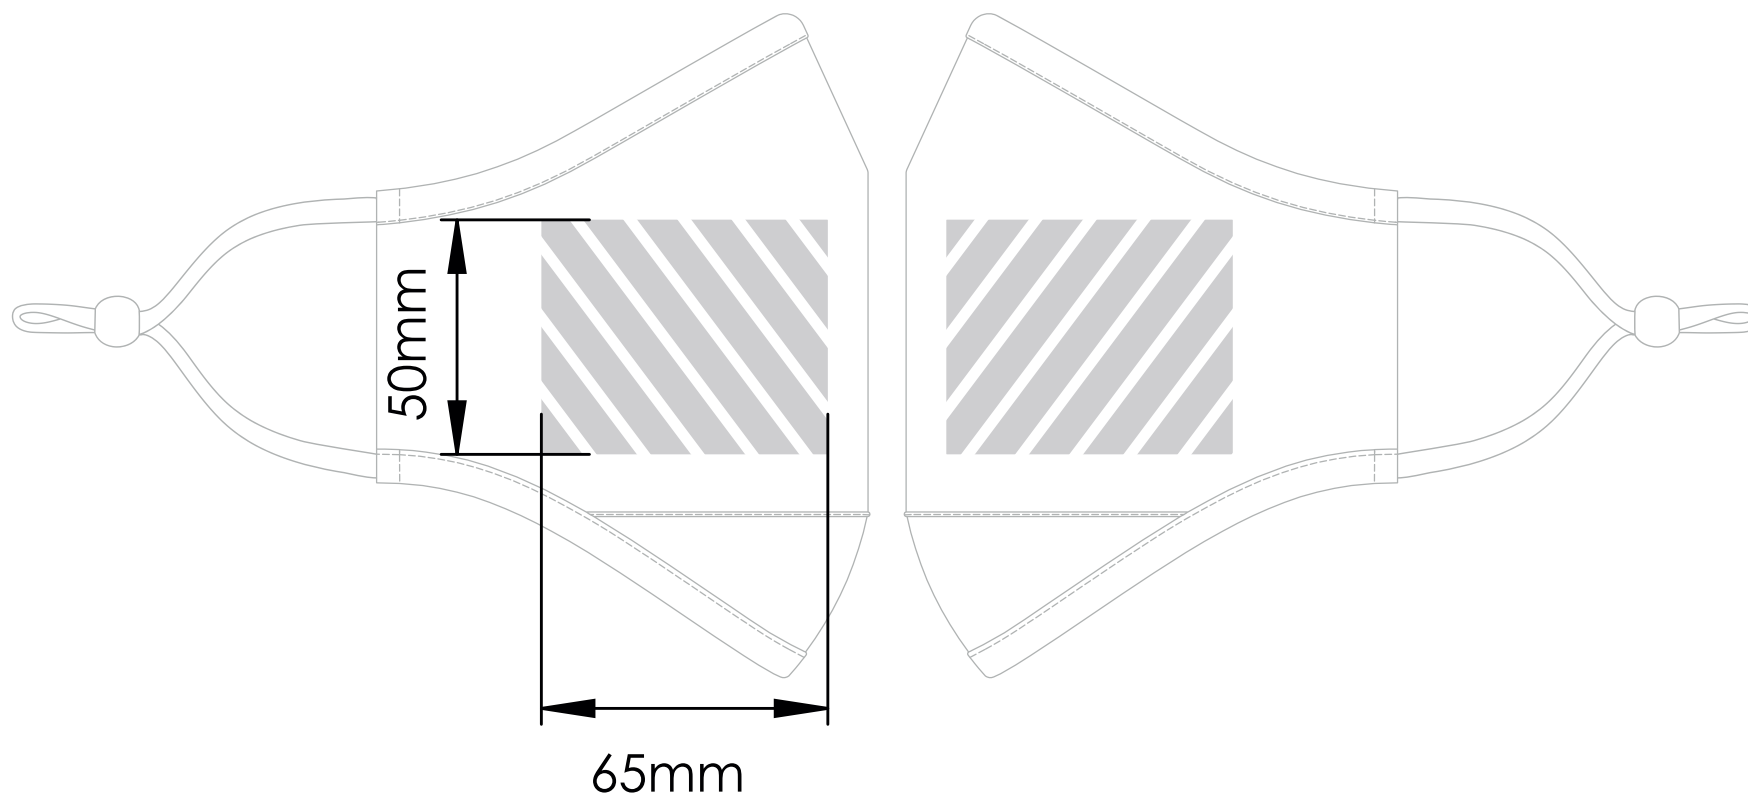

Fotodruk

Bedrukbaar gebied 

Drukspecificaties:

- ▶ CMYK kleurinstelling
- ▶ Bij voorkeur vectormappen
- ▶ 300 dpi voor roosters