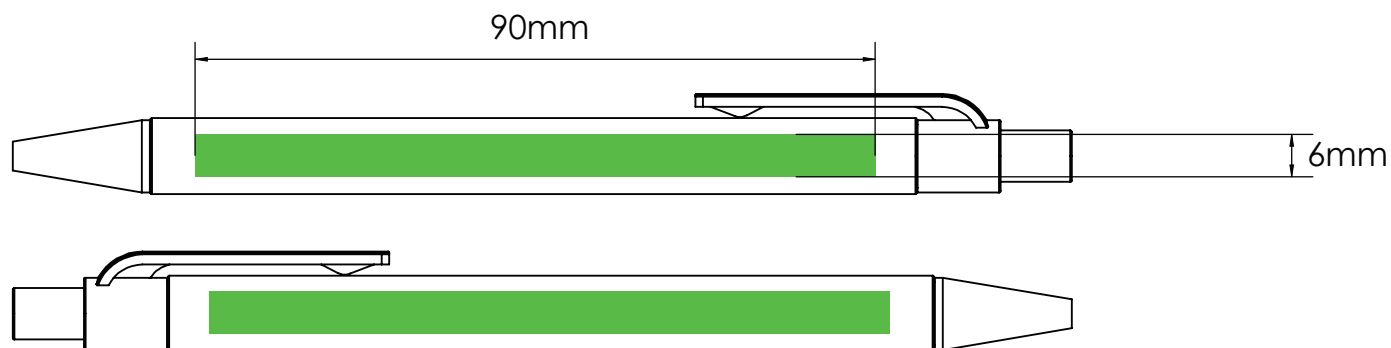

Fotodruk

Bedrukbaar gebied 

Drukspecificaties:

- ▶ CMYK kleurinstelling
- ▶ Bij voorkeur vectormappen
- ▶ 300 dpi voor roosters