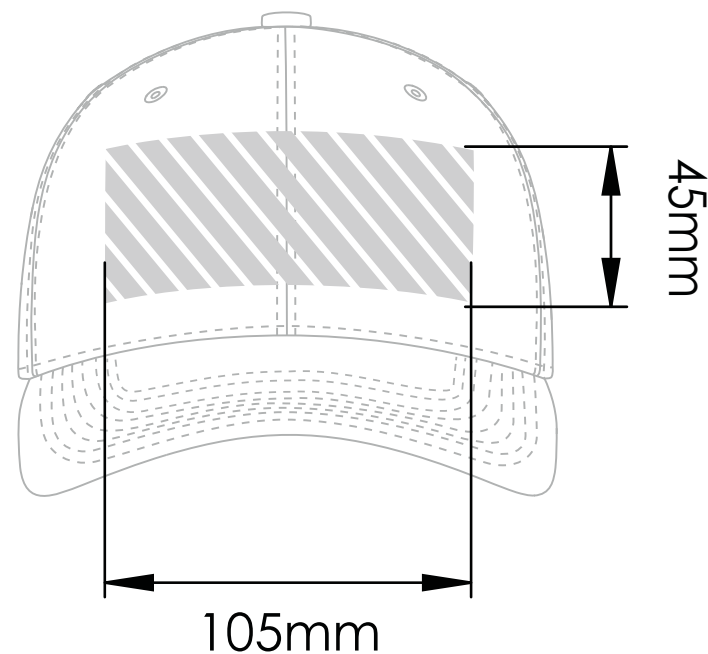

Na het indienen van uw kunstwerk bij Flashbay ontvangt u een virtuele PDF.

Wij passen deze aan op uw verzoek.

Borduurwerk

Fotodruk

Bedrukbaar gebied 

Drukspecificaties:

- ▶ CMYK kleurinstelling
- ▶ Bij voorkeur vectormappen
- ▶ 300 dpi voor roosters