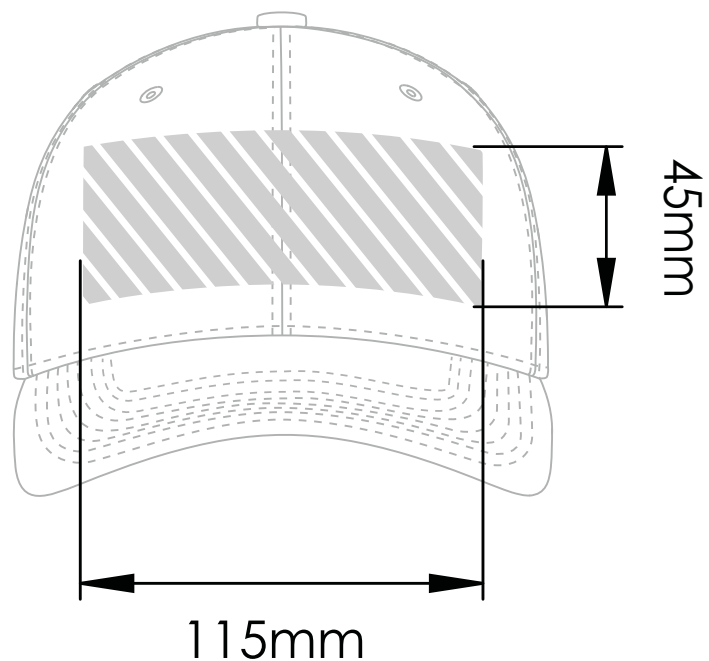

Na het indienen van uw kunstwerk bij Flashbay ontvangt u een virtuele PDF.

Wij passen deze aan op uw verzoek.

Borduurwerk

Fotodruk

Bedrukbaar gebied 

Drukspecificaties:

- ▶ CMYK kleurinstelling
- ▶ Bij voorkeur vectormappen
- ▶ 300 dpi voor roosters