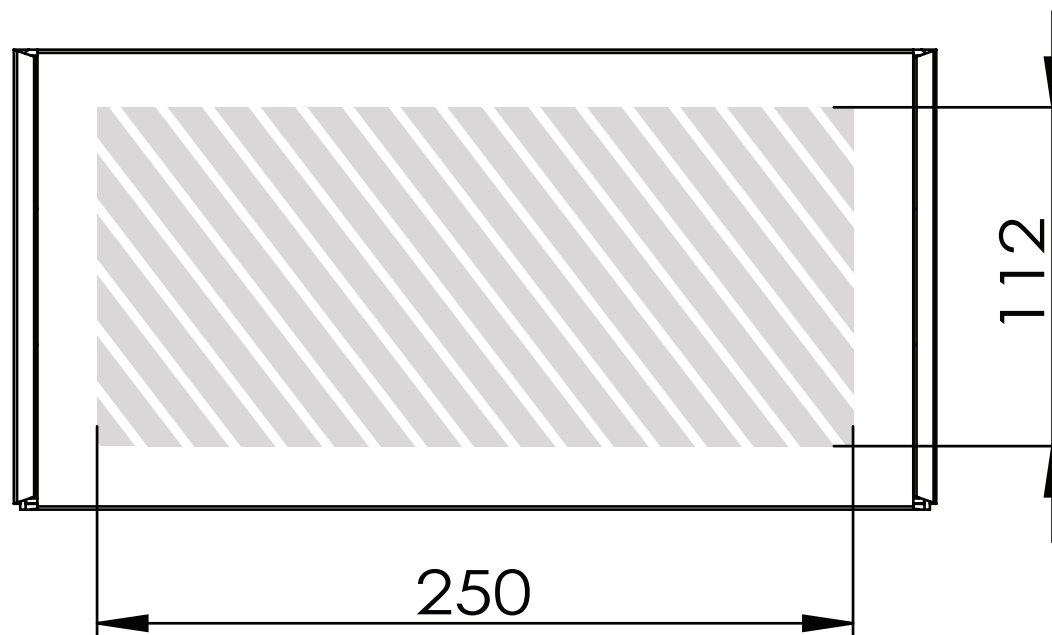

Fotodruk

Bedrukbaar gebied 

- Drukspecificaties:**
- ▶ CMYK kleurinstelling
 - ▶ Bij voorkeur vectormappen
 - ▶ 300 dpi voor roosters