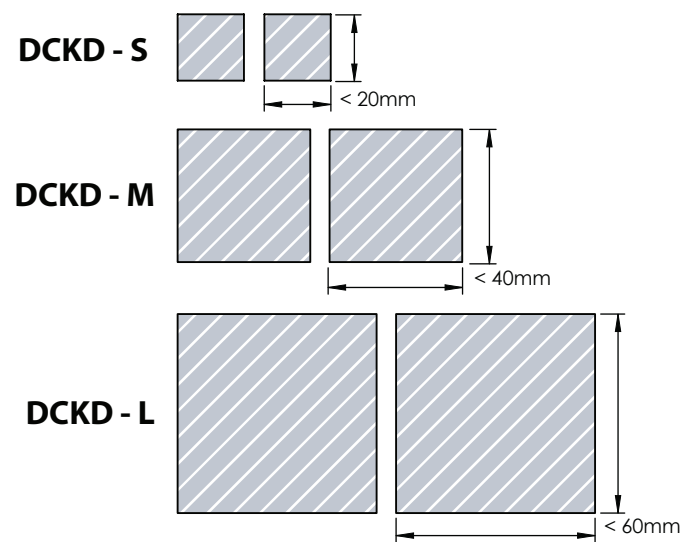

Gegoten sleutelhanger | Drukrichtlijnen

Deze drukgids is ontwikkeld voor uw grafische ontwerper, maar indien u niet daarover beschikt zal Flashbay graag uw kunstwerk en/of tekst ontwerpen die u daarna naar uw Flashbay-accountmanager kunt e-mailen. Na het indienen van uw kunstwerk bij Flashbay ontvangt u een virtuele PDF. Wij passen deze aan op uw verzoek.

Dubbelzijdige branding beschikbaar

Voorbeeld

Vereiste minimumgrootte

Binnenomtrek
(minimaal 0,2 mm)

Buitenomtrek
(minimaal 0,5 mm)

Eindresultaat

Maximaal beschikbaar drukgebied

Drukspecificaties: