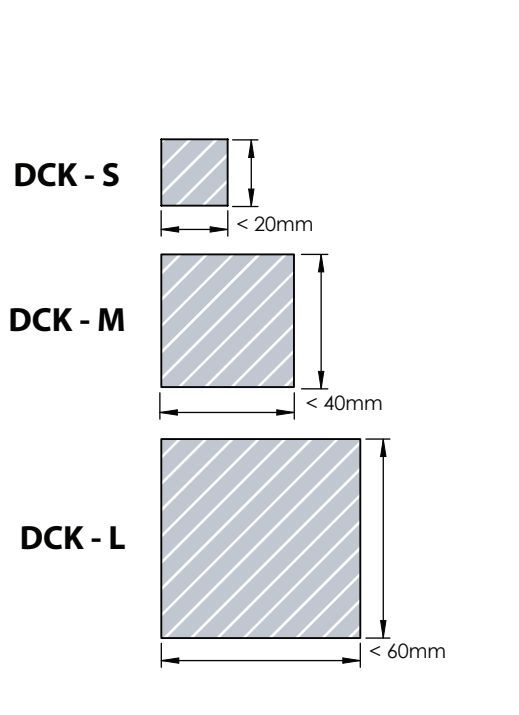

Gegoten sleutelhanger | Drukrichtlijnen

Deze drukgids is ontwikkeld voor uw grafische ontwerper, maar indien u niet daarover beschikt zal Flashbay graag uw kunstwerk en/of tekst ontwerpen die u daarna naar uw Flashbay-accountmanager kunt e-mailen. Na het indienen van uw kunstwerk bij Flashbay ontvangt u een virtuele PDF. Wij passen deze aan op uw verzoek.

Dubbelzijdige branding beschikbaar

Voorbeeld

Vereiste minimumgrootte

Binnenomtrek
(minimaal 0,2 mm)

Buitenomtrek
(minimaal 0,5 mm)

Eindresultaat

Maximaal beschikbaar drukgebied

Drukspecificaties: