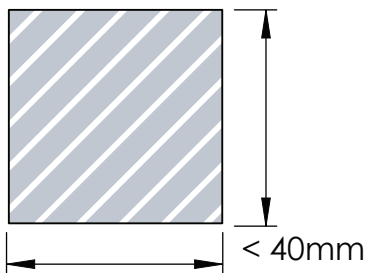

DCB - S

DCB - M

EBG - L

Voorbeeld

Vereiste minimumgrootte

Binnenomtrek
(minimaal 0,2 mm)

Buitenomtrek
(minimaal 0,5 mm)

Eindresultaat

Maximaal beschikbaar drukgebied

Drukspecificaties:

- ▶ CMYK kleurinstelling
- ▶ Bij voorkeur vectormappen
- ▶ 300 dpi voor roosters