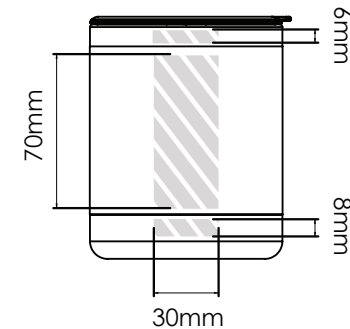

Zeefdruk | Fotodruk

Laser graving

Individuele benaming

Full Wrap Print

Bedrukbaar gebied 

Drukspecificaties:

- ▶ CMYK kleurinstelling
- ▶ Bij voorkeur vectormappen
- ▶ 300 dpi voor roosters