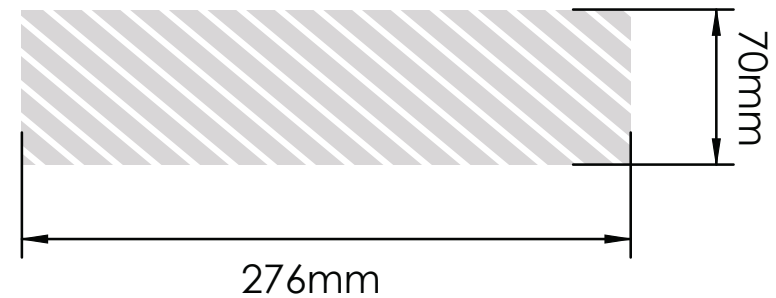

Zeefdruk | Fotodruk

Laser graving

Individuele benaming

Full Wrap Print

Bedrukbaar gebied 

Drukspecificaties:

- ▶ CMYK kleurinstelling
- ▶ Bij voorkeur vectormappen
- ▶ 300 dpi voor roosters