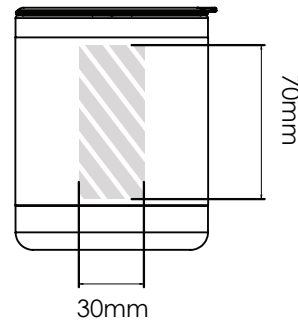

Zeefdruk | Fotodruk

Laser graving

Individuele benaming

Full Wrap Print

Bedrukbaar gebied 

Drukspecificaties:

- ▶ CMYK kleurinstelling
- ▶ Bij voorkeur vectormappen
- ▶ 300 dpi voor roosters