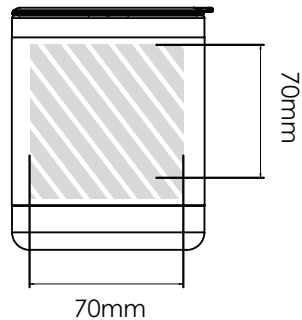

Zeefdruk | Fotodruk

Laser graving

Individuele benaming

Full Wrap Print

Bedrukbaar gebied 

Drukspecificaties:

- ▶ CMYK kleurinstelling
- ▶ Bij voorkeur vectormappen
- ▶ 300 dpi voor roosters