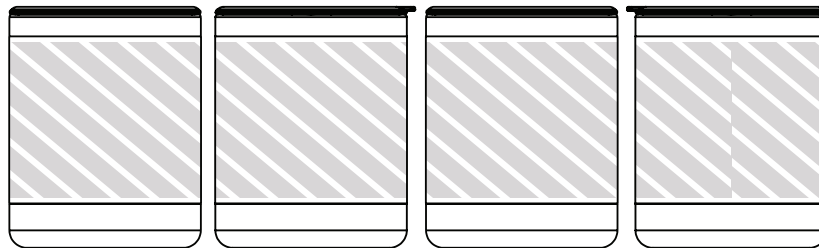

Zeefdruk | Fotodruk

Laser graving

Individuele benaming

Full Wrap Print

Bedrukbaar gebied 

Drukspecificaties:

- ▶ CMYK kleurinstelling
- ▶ Bij voorkeur vectormappen
- ▶ 300 dpi voor roosters