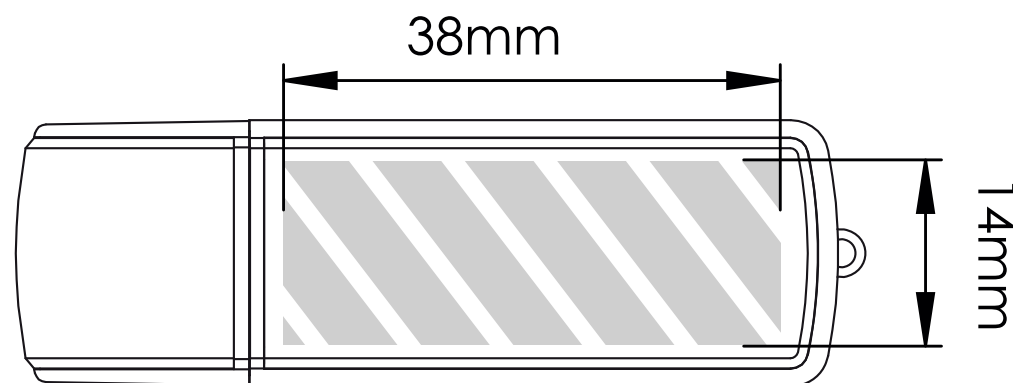

Zeefdruk | Laser graving | Individuele benaming

Bedrukbaar gebied 

Drukspecificaties:

- ▶ CMYK kleurinstelling
- ▶ Bij voorkeur vectormappen
- ▶ 300 dpi voor roosters