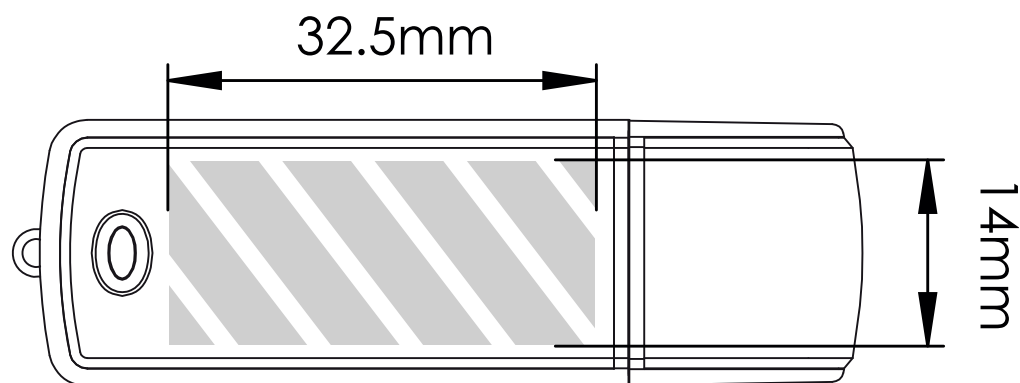

Zeefdruk | Laser graving | Individuele benaming

Bedrukbaar gebied 

Drukspecificaties:

- ▶ CMYK kleurinstelling
- ▶ Bij voorkeur vectormappen
- ▶ 300 dpi voor roosters