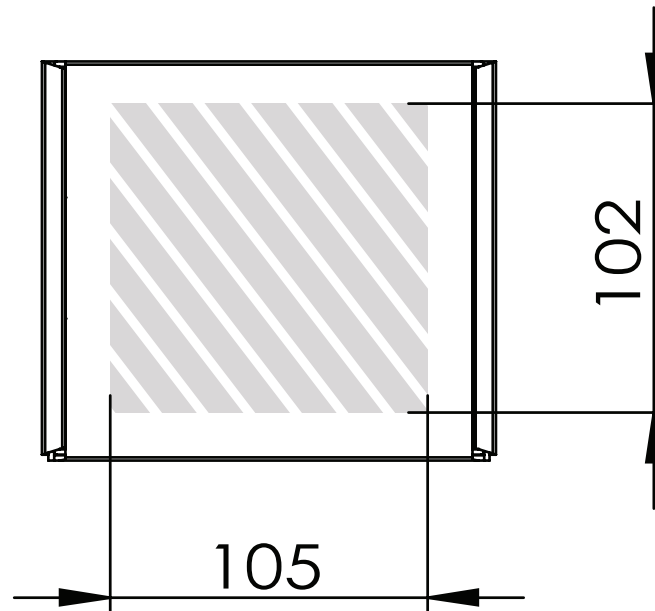

Fotodruk

Bedrukbaar gebied 

Drukspecificaties:

- ▶ CMYK kleurinstelling
- ▶ Bij voorkeur vectormappen
- ▶ 300 dpi voor roosters