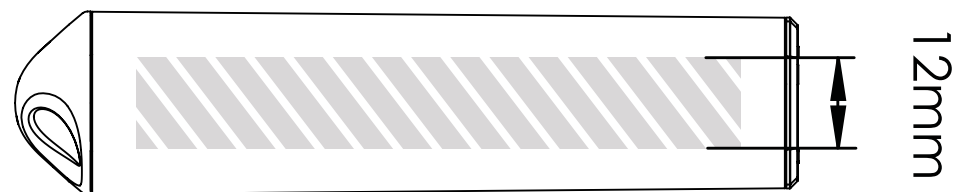

Zeefdruk | Fotodruk

Bedrukbaar gebied 

Drukspecificaties:

- ▶ CMYK kleurinstelling
- ▶ Bij voorkeur vectormappen
- ▶ 300 dpi voor roosters