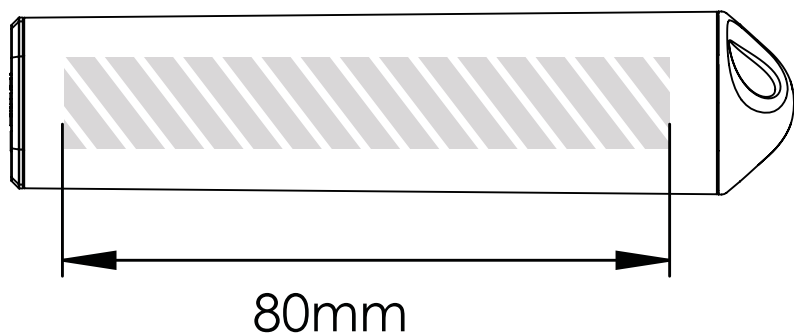

Zeefdruk | Fotodruk

Bedrukbaar gebied 

Drukspecificaties:

- ▶ CMYK kleurinstelling
- ▶ Bij voorkeur vectormappen
- ▶ 300 dpi voor roosters