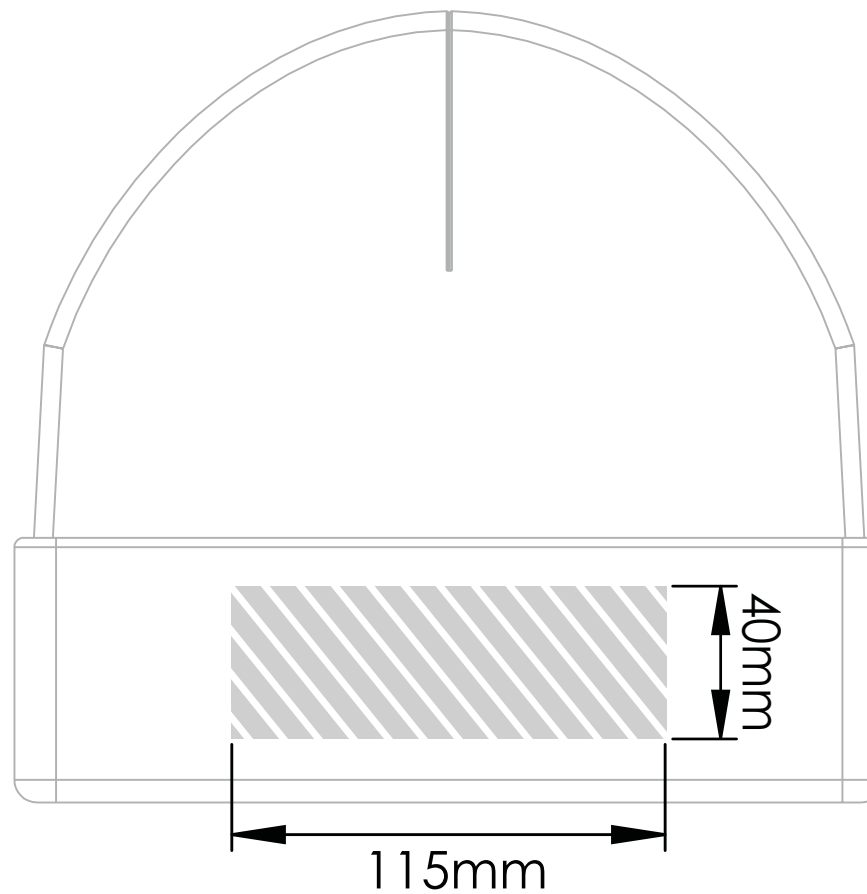

Borduurwerk

Bedrukbaar gebied 

- Drukspecificaties:**
- ▶ CMYK kleurinstelling
  - ▶ Bij voorkeur vectormappen
  - ▶ 300 dpi voor roosters