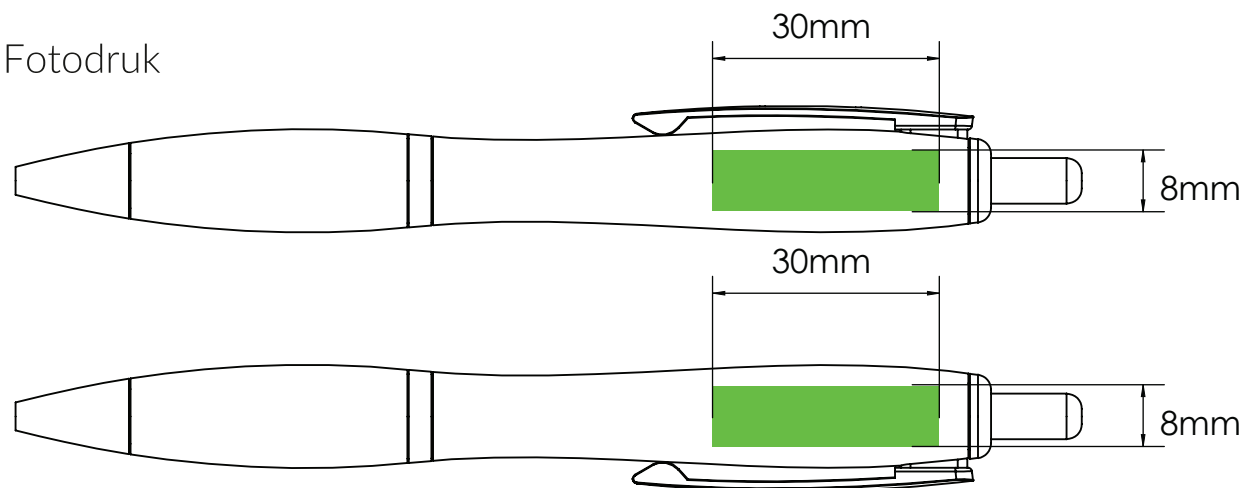

Fotodruk

Laser graving | Individuele benaming

Bedrukbaar gebied

Drukspecificaties:

- ▶ CMYK kleurinstelling
- ▶ Bij voorkeur vectormappen
- ▶ 300 dpi voor roosters