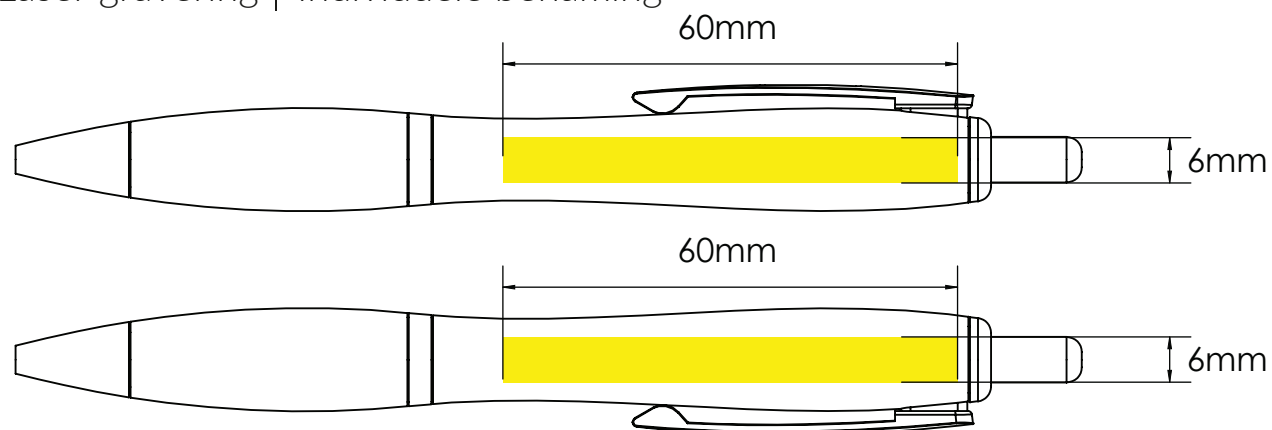

Fotodruk

Laser graving | Individuele benaming

Bedrukbaar gebied

Drukspecificaties:

- ▶ CMYK kleurinstelling
- ▶ Bij voorkeur vectormappen
- ▶ 300 dpi voor roosters