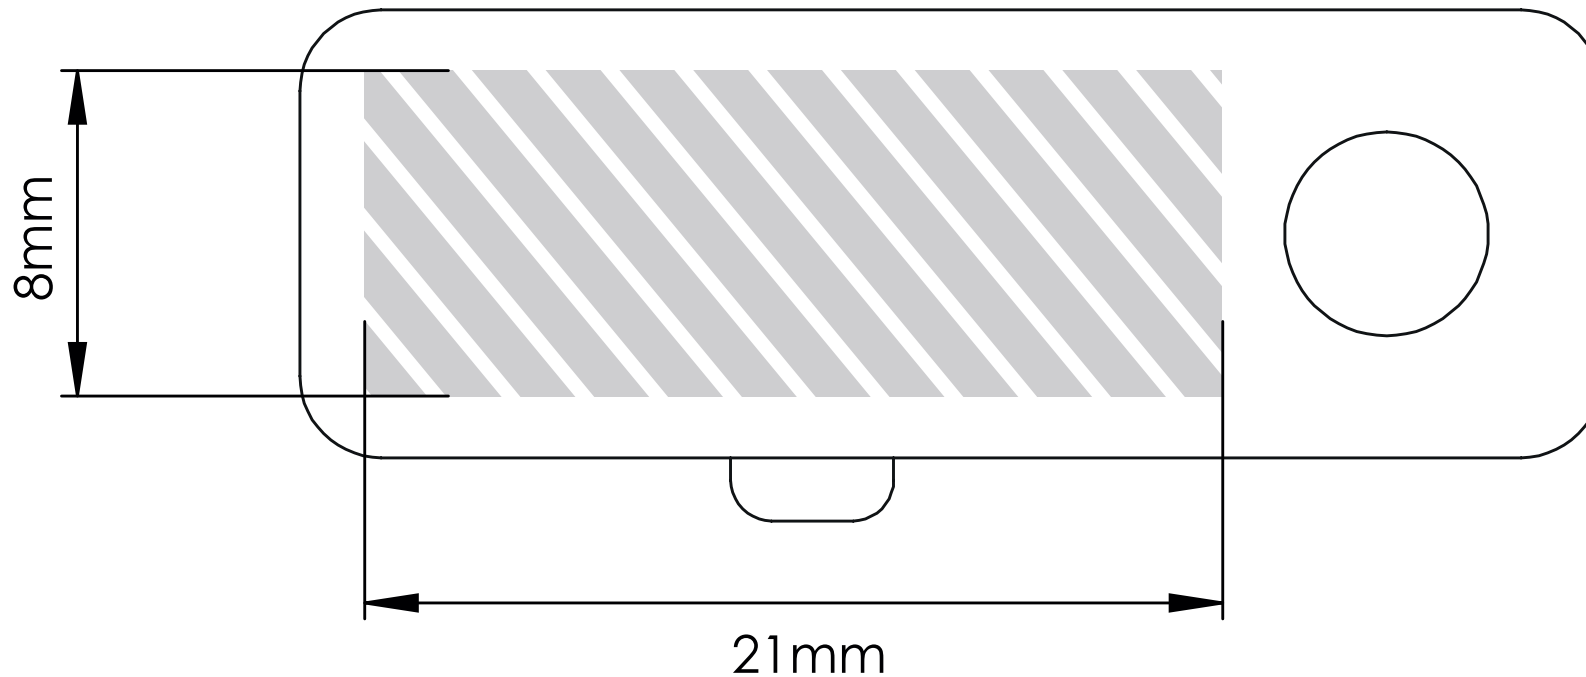

Zeefdruk | Laser graving | Individuele benaming

Bedrukbaar gebied 

Drukspecificaties:

- ▶ CMYK kleurinstelling
- ▶ Bij voorkeur vectormappen
- ▶ 300 dpi voor roosters