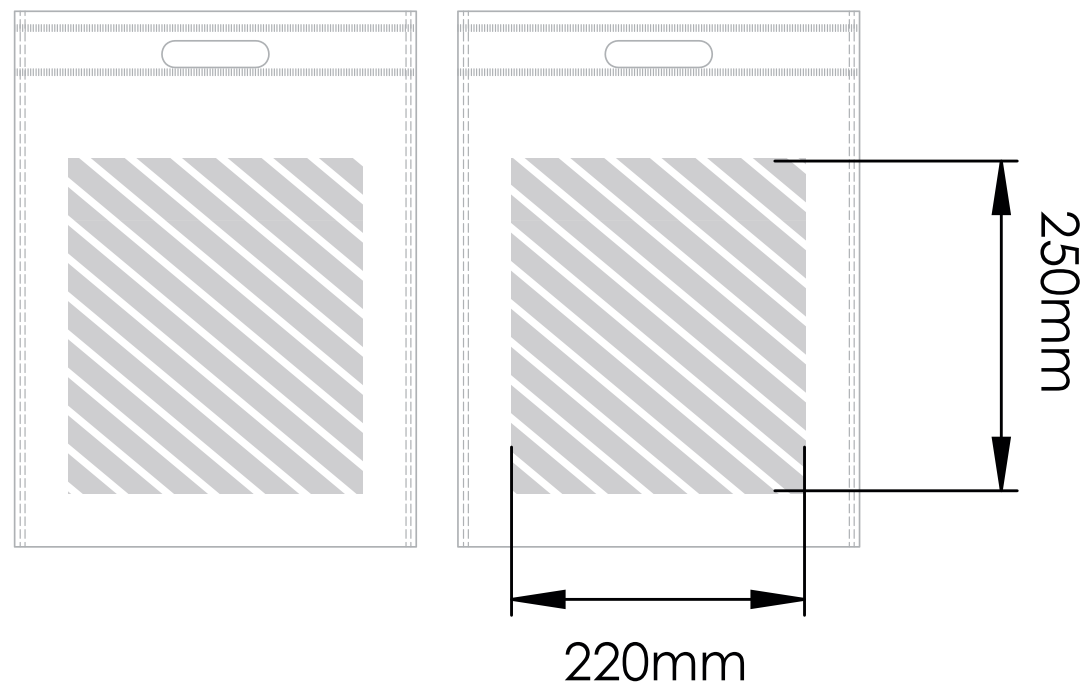

Fotodruk

Bedrukbaar gebied 

Drukspecificaties:

- ▶ CMYK kleurinstelling
- ▶ Bij voorkeur vectormappen
- ▶ 300 dpi voor roosters