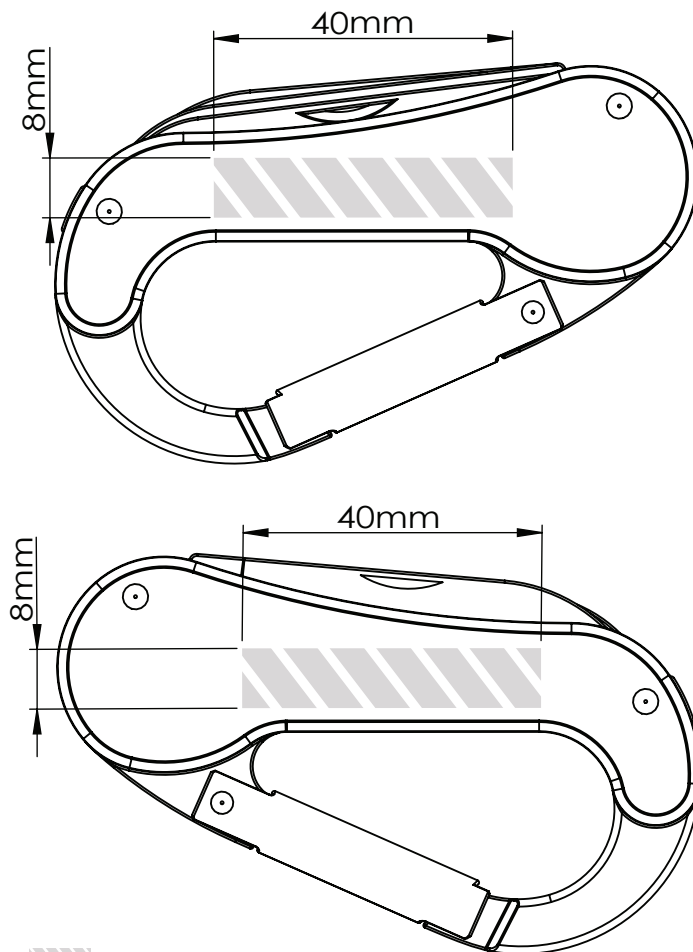

Zeefdruk

Laser graving | Individuele benaming

Bedrukbaar gebied 

Drukspecificaties:

- ▶ CMYK kleurinstelling
- ▶ Bij voorkeur vectormappen
- ▶ 300 dpi voor roosters