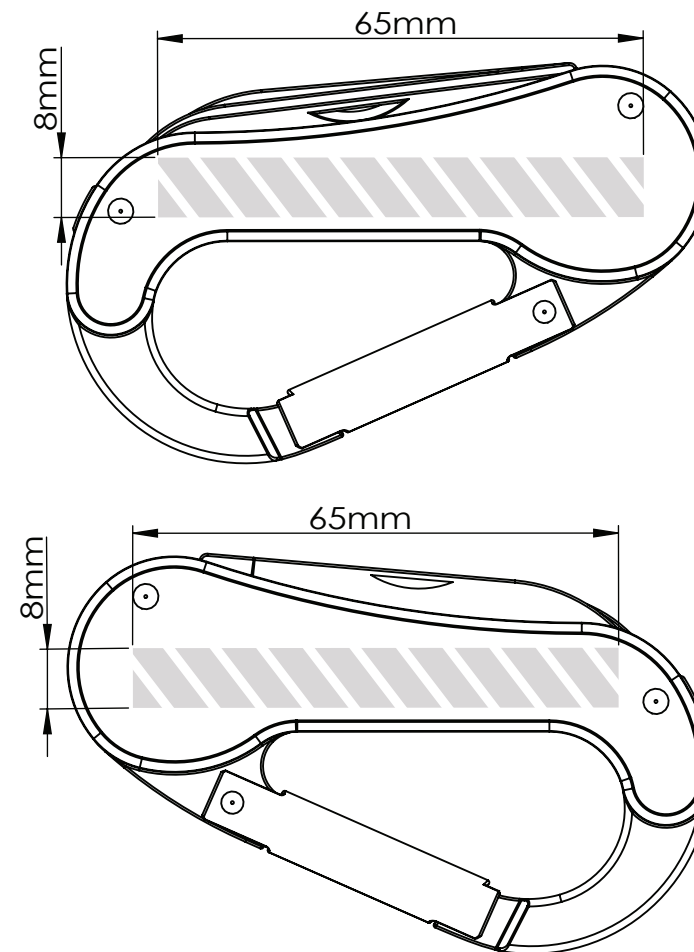

Zeefdruk

Laser graving | Individuele benaming

Bedrukbaar gebied 

Drukspecificaties:

- ▶ CMYK kleurinstelling
- ▶ Bij voorkeur vectormappen
- ▶ 300 dpi voor roosters