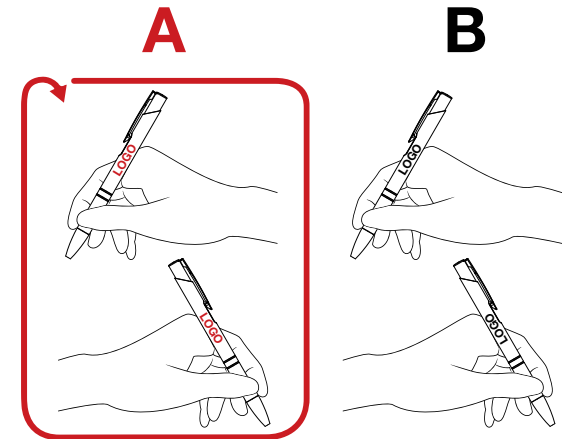

Fotodruk

Laser graving | Individuele benaming

Bedrukbaar gebied

Uitlijning van logo, tekst en/of afbeelding

Drukspecificaties:

- ▶ CMYK kleurinstelling
- ▶ Bij voorkeur vectormappen
- ▶ 300 dpi voor roosters