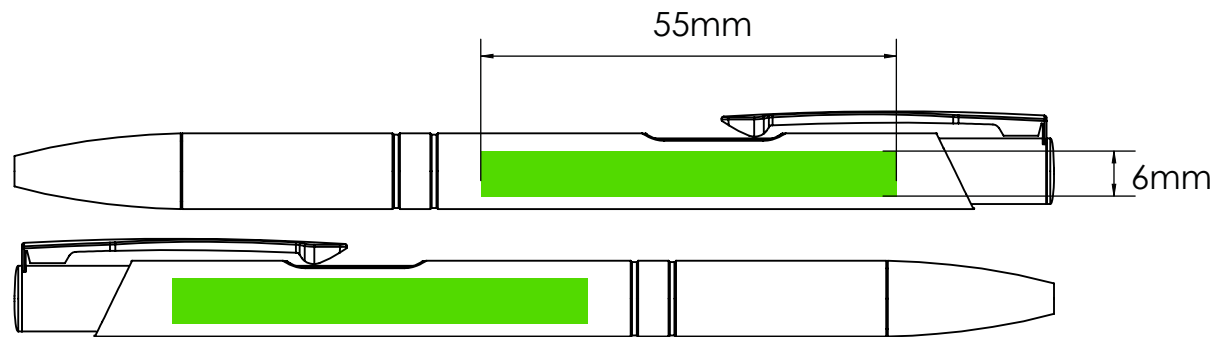

Fotodruk

Laser graving | Individuele benaming

Bedrukbaar gebied

Uitlijning van logo, tekst en/of afbeelding

Drukspecificaties:

- ▶ CMYK kleurinstelling
- ▶ Bij voorkeur vectormappen
- ▶ 300 dpi voor roosters