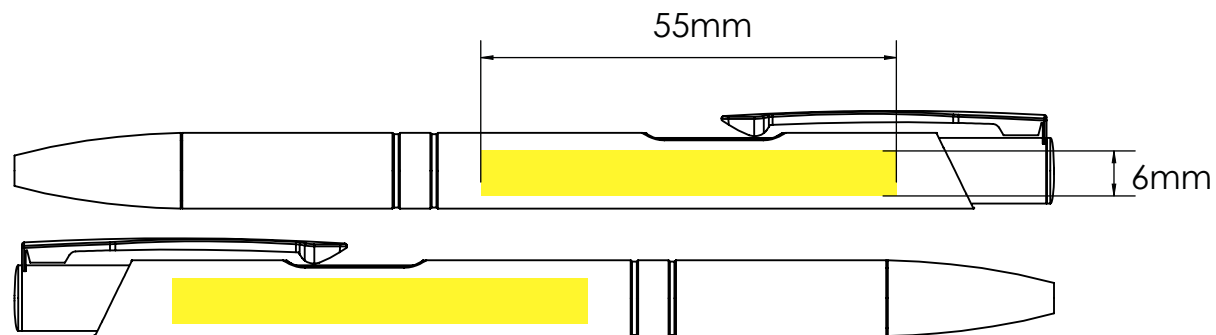

Fotodruk

Laser graving | Individuele benaming

Bedrukbaar gebied

Uitlijning van logo, tekst en/of afbeelding

Drukspecificaties:

- ▶ CMYK kleurinstelling
- ▶ Bij voorkeur vectormappen
- ▶ 300 dpi voor roosters