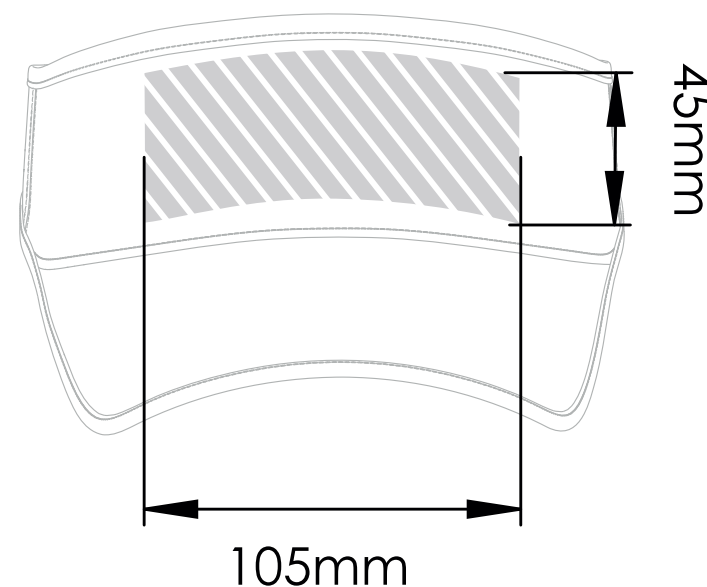

Borduurwerk

Fotodruk

Bedrukbaar gebied 

Drukspecificaties:

- ▶ CMYK kleurinstelling
- ▶ Bij voorkeur vectormappen
- ▶ 300 dpi voor roosters