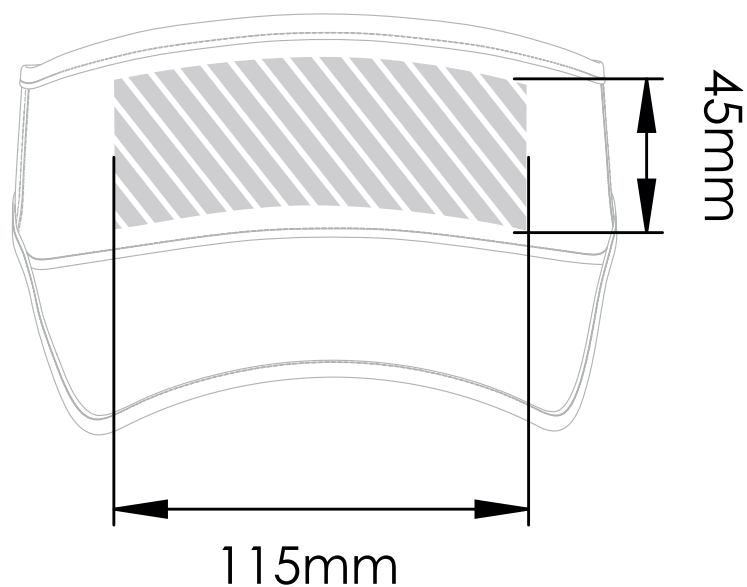

Borduurwerk

Fotodruk

Bedrukbaar gebied 

Drukspecificaties:

- ▶ CMYK kleurinstelling
- ▶ Bij voorkeur vectormappen
- ▶ 300 dpi voor roosters