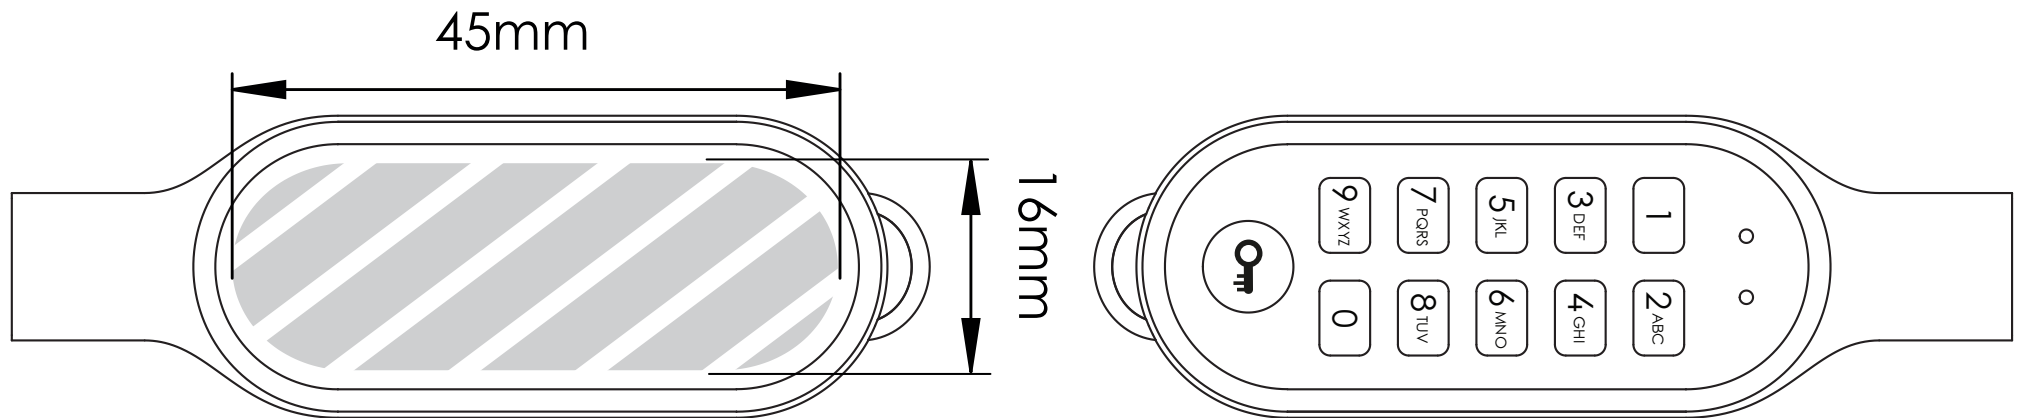

Zeefdruk | Laser graving | Individuele benaming

Bedrukbaar gebied 

Drukspecificaties:

- ▶ CMYK kleurinstelling
- ▶ Bij voorkeur vectormappen
- ▶ 300 dpi voor roosters