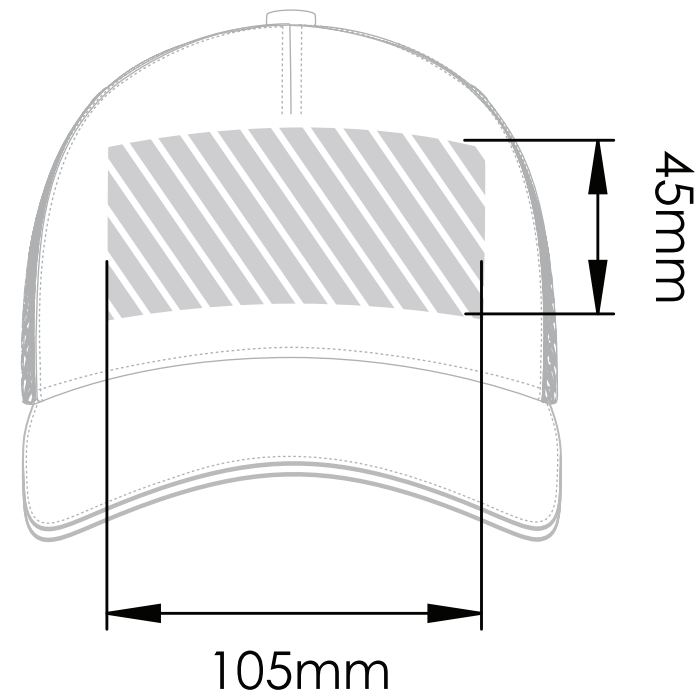

Borduurwerk

Fotodruk

Bedrukbaar gebied 

**Drukspecificaties:**

- ▶ CMYK kleurinstelling
- ▶ Bij voorkeur vectormappen
- ▶ 300 dpi voor roosters