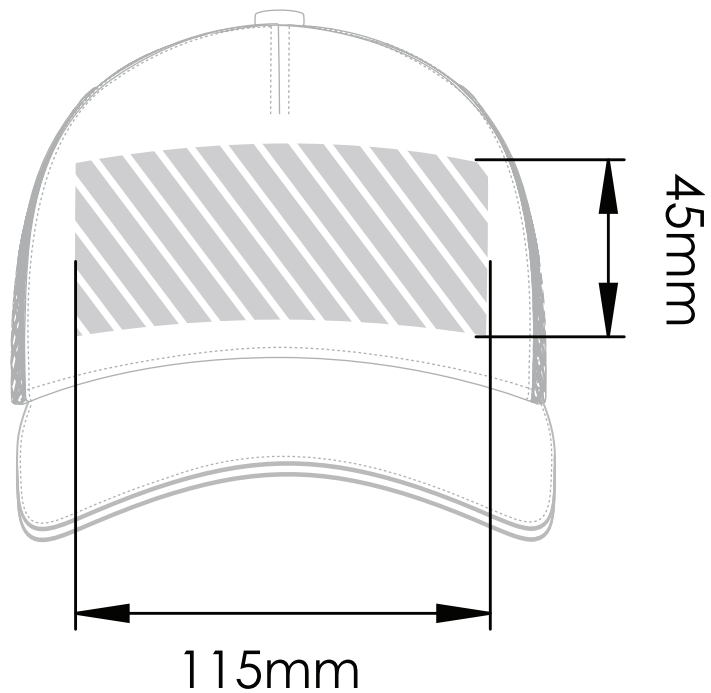

Borduurwerk

Fotodruk

Bedrukbaar gebied 

**Drukspecificaties:**

- ▶ CMYK kleurinstelling
- ▶ Bij voorkeur vectormappen
- ▶ 300 dpi voor roosters