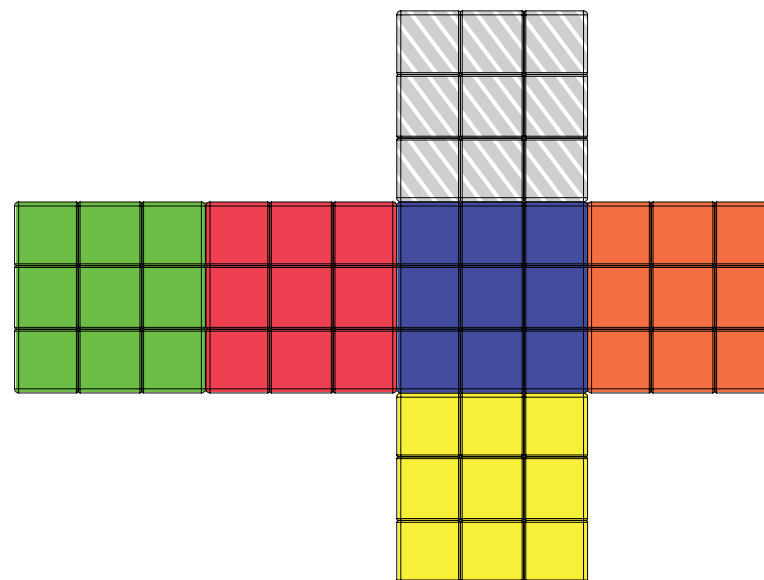

Blox:

Lever alstublieft ontwerpen aan voor alle 6 zijden van de kubus.

Bedrukbaar gebied 

Fotodruk

Blox Rainbow:

Lever alstublieft een ontwerp aan voor 1 zijde van de kubus (de witte zijde). De andere 5 zijden zijn standaard effen kleuren.