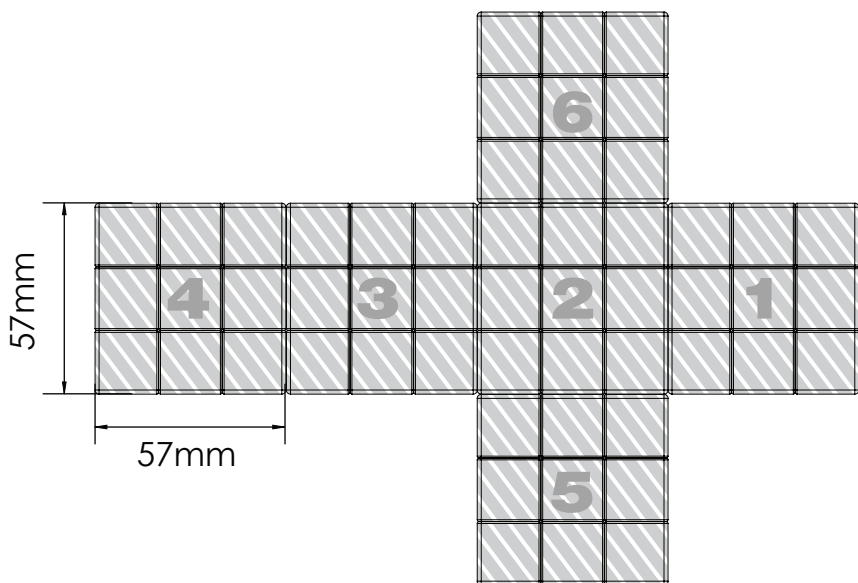

Blox:

Lever alstublieft ontwerpen aan voor alle 6 zijden van de kubus.

Bedrukbaar gebied 

Fotodruk

Blox Rainbow:

Lever alstublieft een ontwerp aan voor 1 zijde van de kubus (de witte zijde). De andere 5 zijden zijn standaard effen kleuren.