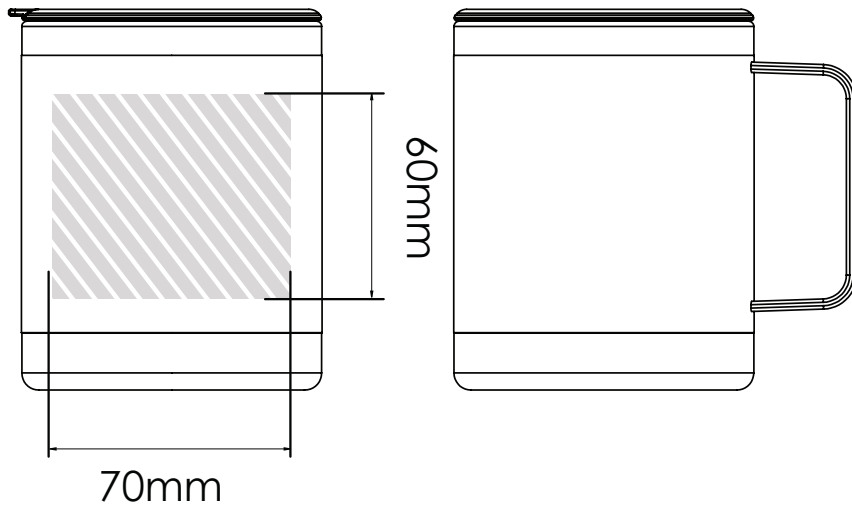

Zeefdruk

Laser graving

Individuele benaming

Bedrukbaar gebied 

Drukspecificaties:

- ▶ CMYK kleurinstelling
- ▶ Bij voorkeur vectormappen
- ▶ 300 dpi voor roosters