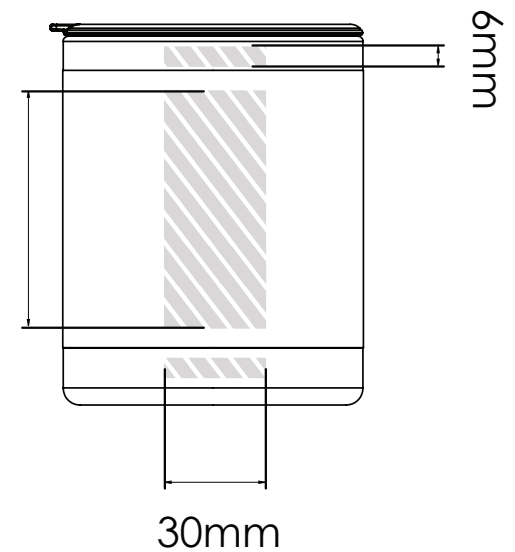

Zeefdruk

Laser graving

Individuele benaming

Bedrukbaar gebied 

Drukspecificaties:

- ▶ CMYK kleurinstelling
- ▶ Bij voorkeur vectormappen
- ▶ 300 dpi voor roosters