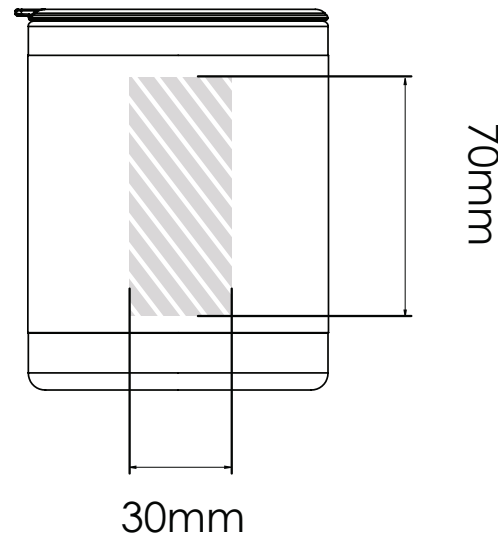

Zeefdruk

Laser graving

Individuele benaming

Bedrukbaar gebied 

Drukspecificaties:

- ▶ CMYK kleurinstelling
- ▶ Bij voorkeur vectormappen
- ▶ 300 dpi voor roosters