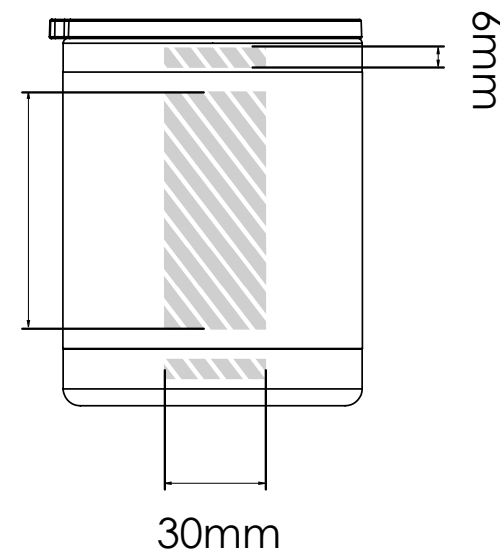

Zeefdruk

Laser graving

Individuele benaming

Bedrukbaar gebied 

Drukspecificaties:

- ▶ CMYK kleurinstelling
- ▶ Bij voorkeur vectormappen
- ▶ 300 dpi voor roosters