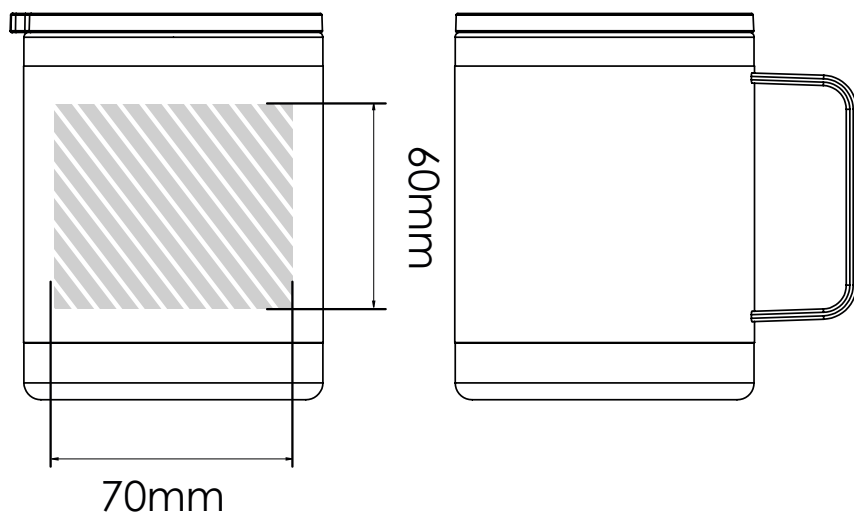

Zeefdruk

Laser graving

Individuele benaming

Bedrukbaar gebied 

Drukspecificaties:

- ▶ CMYK kleurinstelling
- ▶ Bij voorkeur vectormappen
- ▶ 300 dpi voor roosters