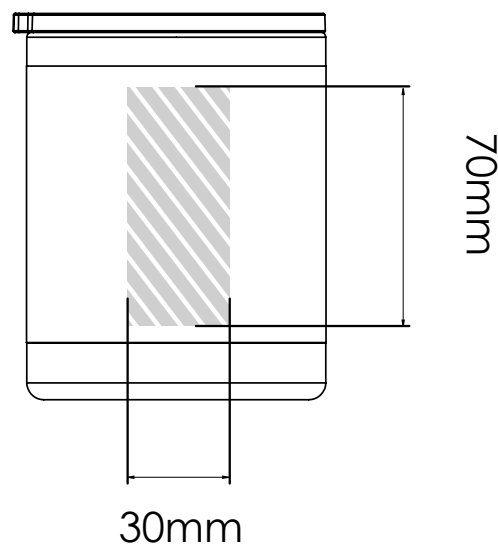

Zeefdruk

Laser graving

Individuele benaming

Bedrukbaar gebied 

Drukspecificaties:

- ▶ CMYK kleurinstelling
- ▶ Bij voorkeur vectormappen
- ▶ 300 dpi voor roosters