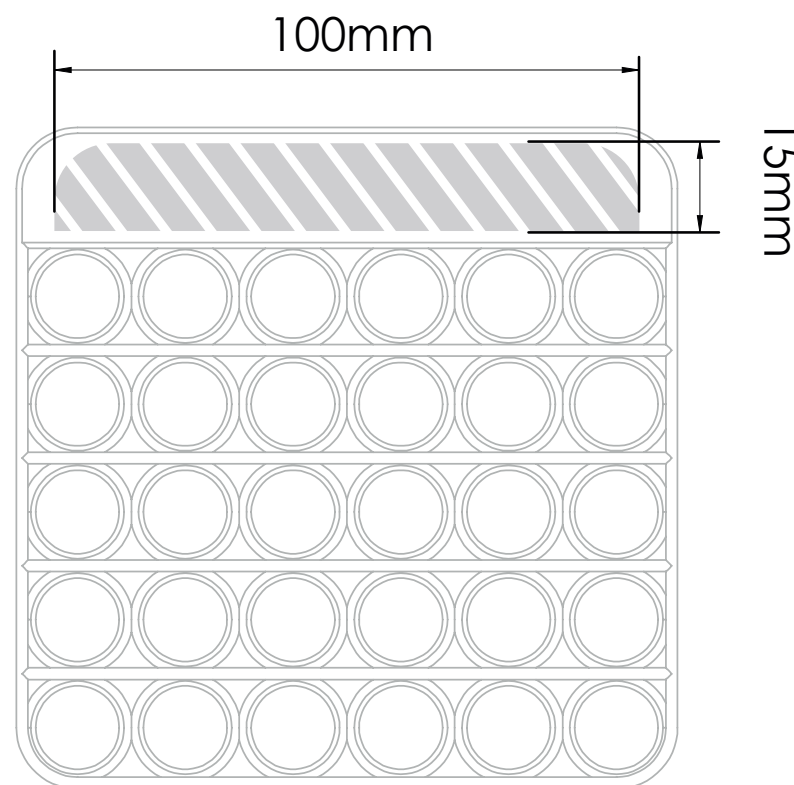

Zeefdruk

Laser graving | Individuele benaming

Bedrukbaar gebied 

Drukspecificaties:

- ▶ CMYK kleurinstelling
- ▶ Bij voorkeur vectormappen
- ▶ 300 dpi voor roosters