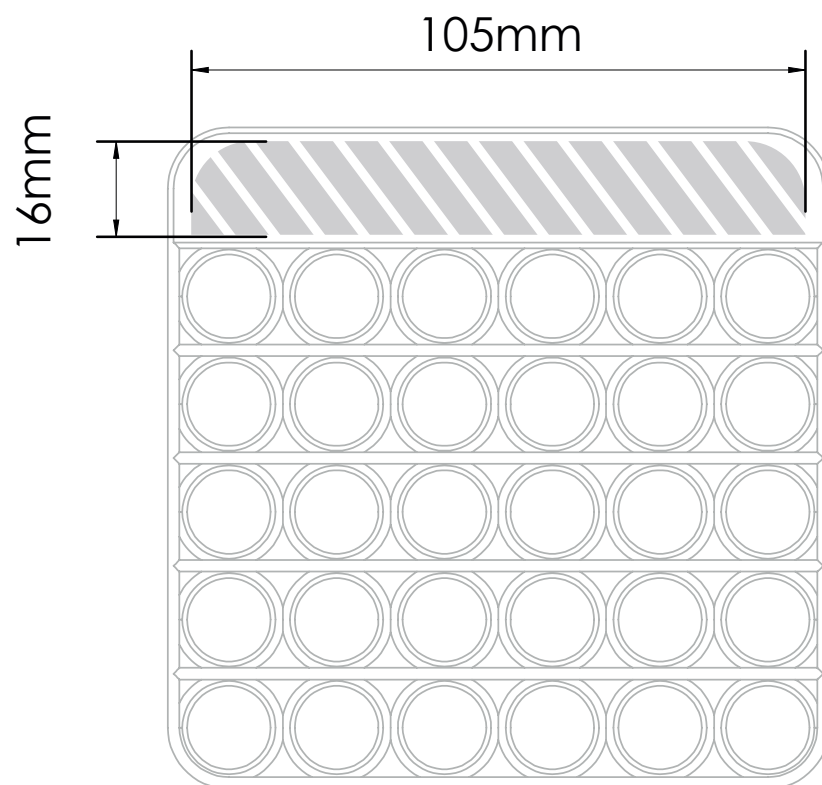

Zeefdruk

Laser graving | Individuele benaming

Bedrukbaar gebied 

Drukspecificaties:

- ▶ CMYK kleurinstelling
- ▶ Bij voorkeur vectormappen
- ▶ 300 dpi voor roosters