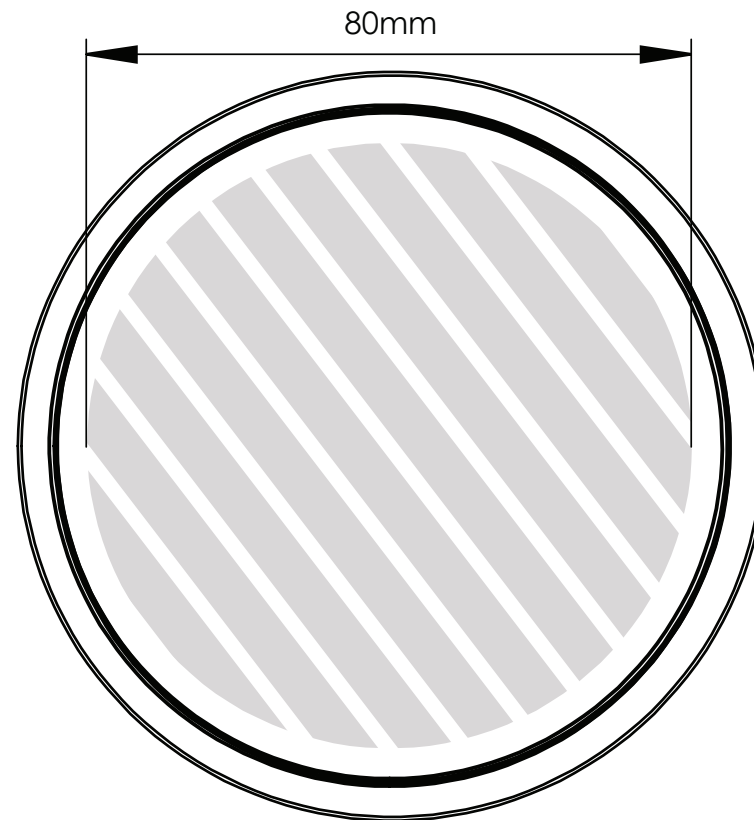

Fotodruk | Laser graving | Individuele benaming

Bedrukbaar gebied 

Drukspecificaties:

- ▶ CMYK kleurinstelling
- ▶ Bij voorkeur vectormappen
- ▶ 300 dpi voor roosters