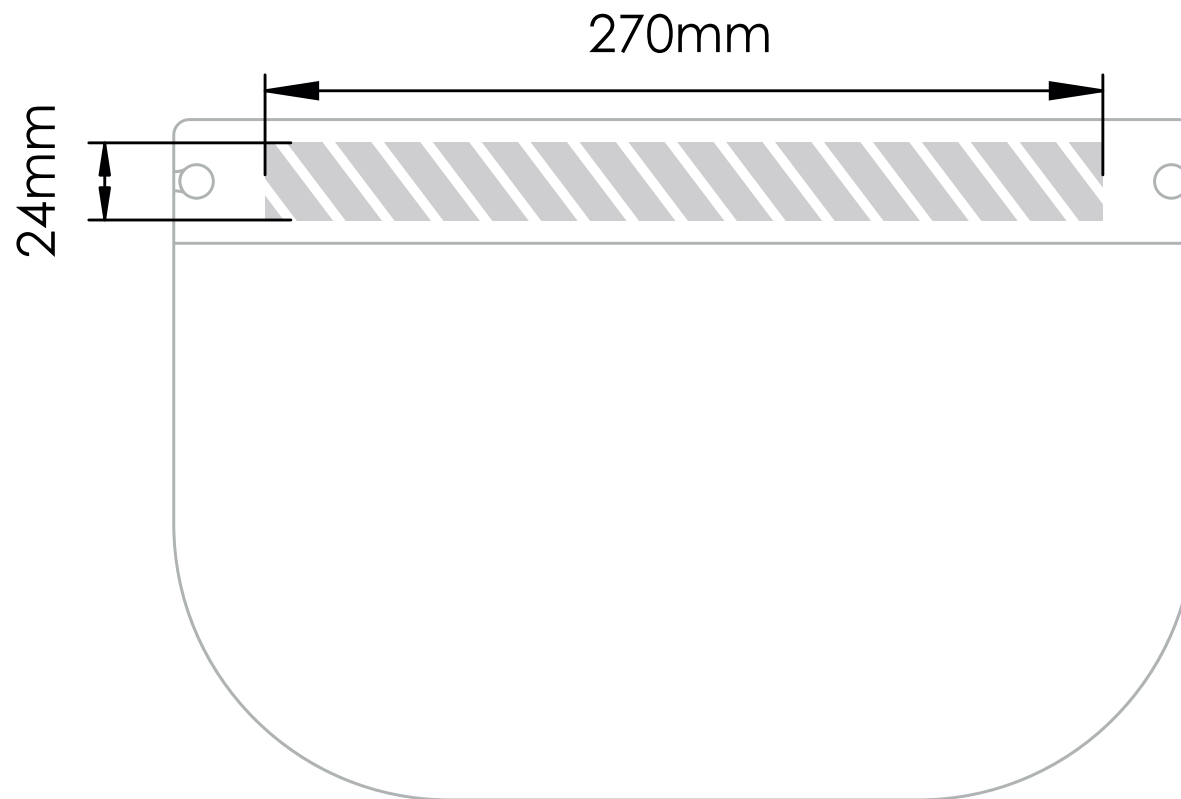

Zeefdruk

Bedrukbaar gebied 

- Drukspecificaties:**
- ▶ CMYK kleurinstelling
 - ▶ Bij voorkeur vectormappen
 - ▶ 300 dpi voor roosters