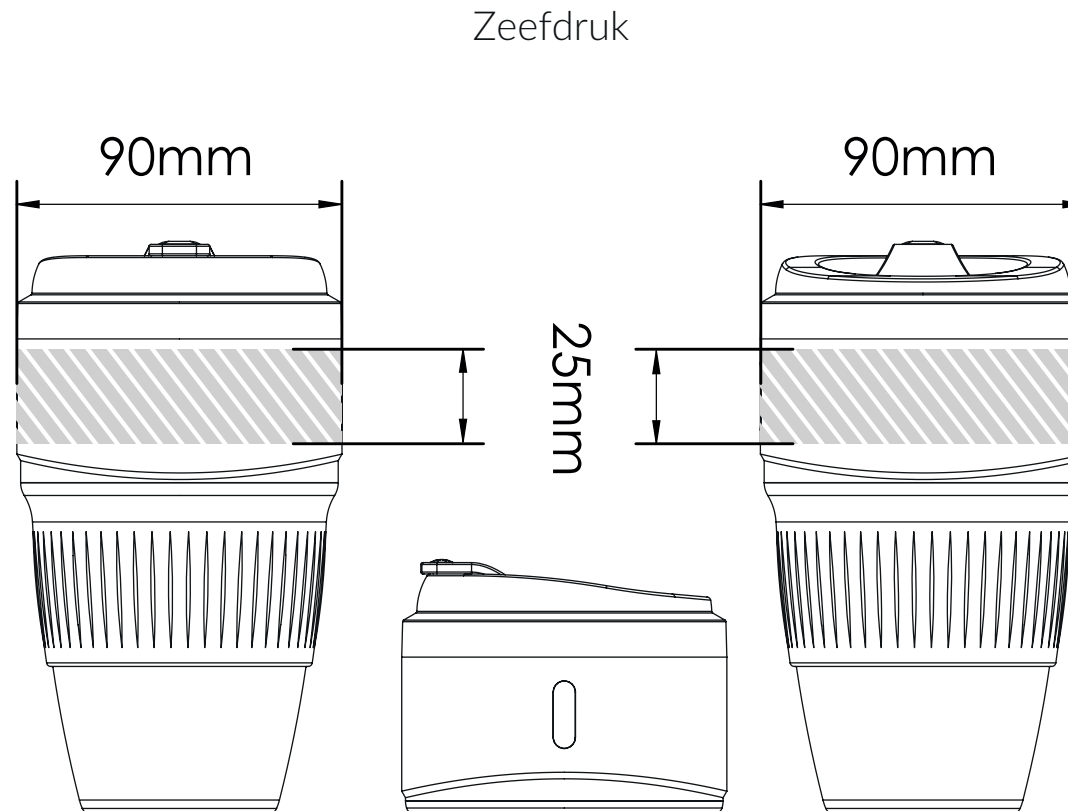

Bedrukbaar gebied 

Drukspecificaties:

- ▶ CMYK kleurinstelling
- ▶ Bij voorkeur vectormappen
- ▶ 300 dpi voor roosters