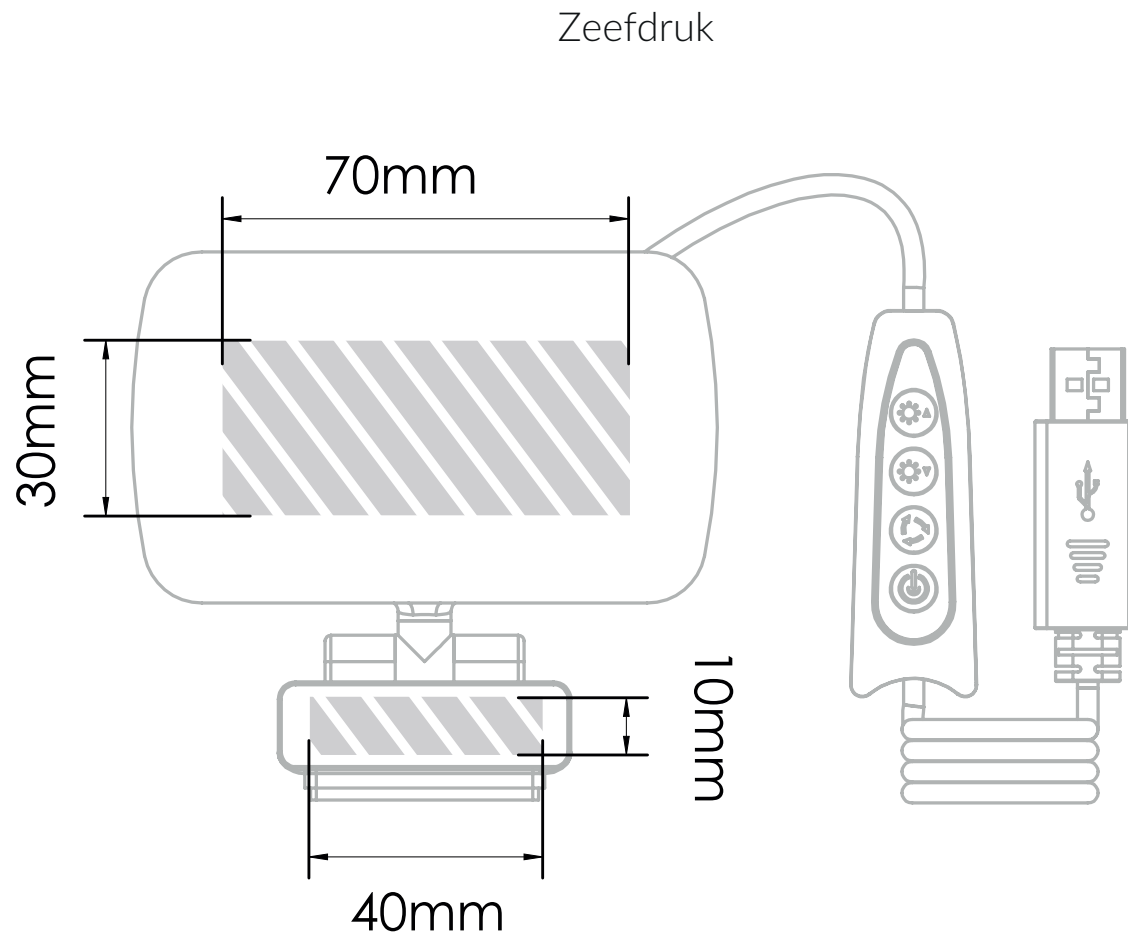

Bedrukbaar gebied 

- Drukspecificaties:**
- ▶ CMYK kleurinstelling
 - ▶ Bij voorkeur vectormappen
 - ▶ 300 dpi voor roosters