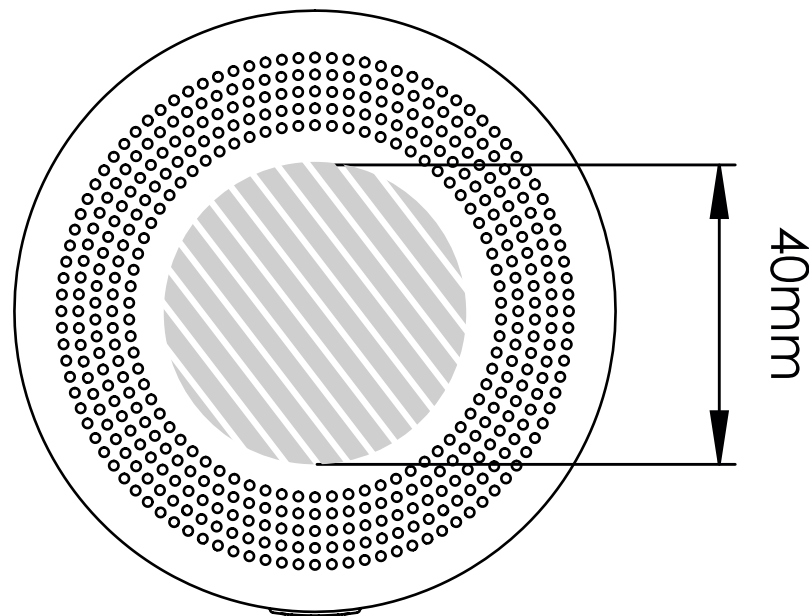

Zeefdruk

Bedrukbaar gebied 

Drukspecificaties:

- ▶ CMYK kleurinstelling
- ▶ Bij voorkeur vectormappen
- ▶ 300 dpi voor roosters