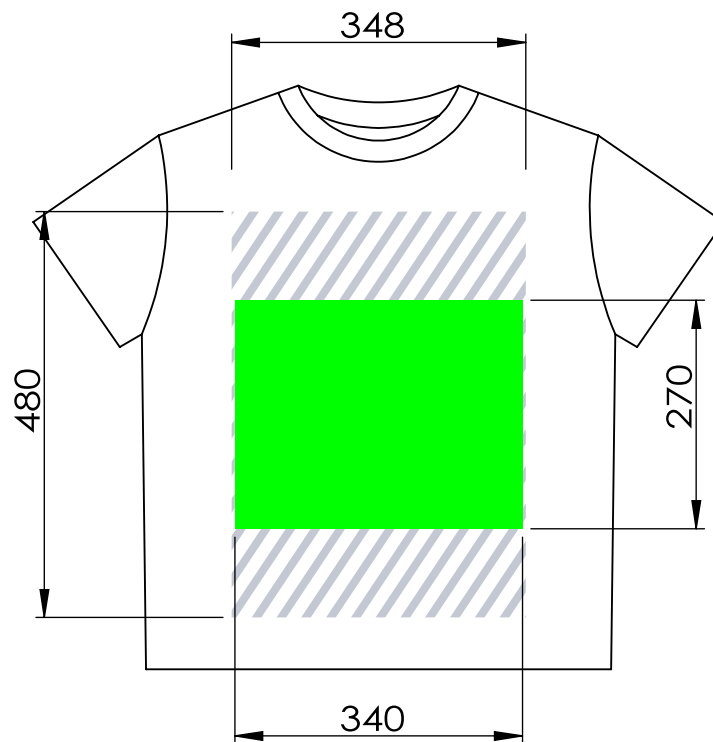

Voorkant

Achterkant

Fotodruk

Mogelijke positie van drukgebied 

Maximaal beschikbaar drukgebied 

Drukspecificaties:

- ▶ CMYK kleurinstelling
- ▶ Bij voorkeur vectormappen
- ▶ 300 dpi voor roosters