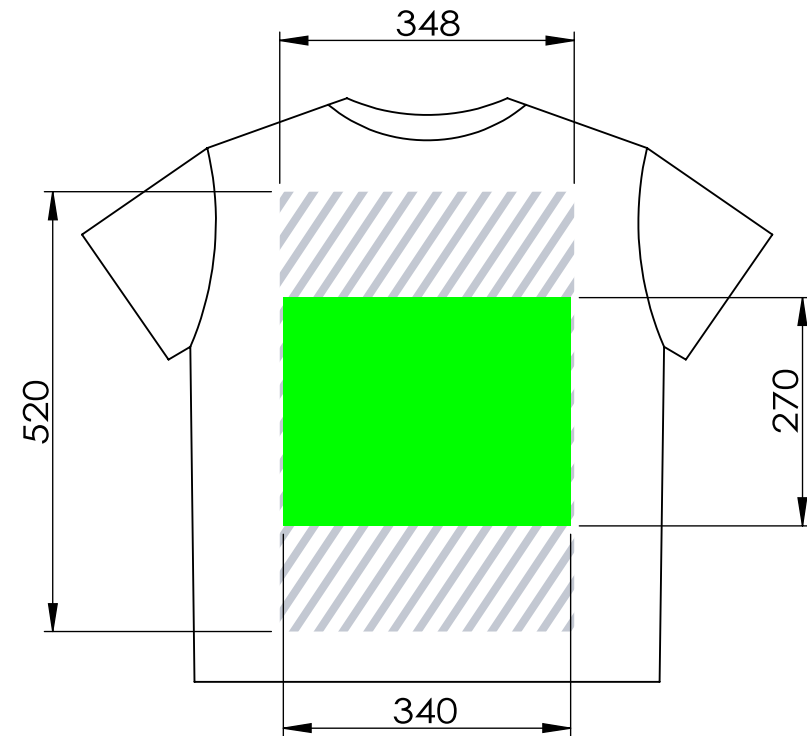

Voorkant

Achterkant

Fotodruk

Mogelijke positie van drukgebied 

Maximaal beschikbaar drukgebied 

Drukspecificaties:

- ▶ CMYK kleurinstelling
- ▶ Bij voorkeur vectormappen
- ▶ 300 dpi voor roosters