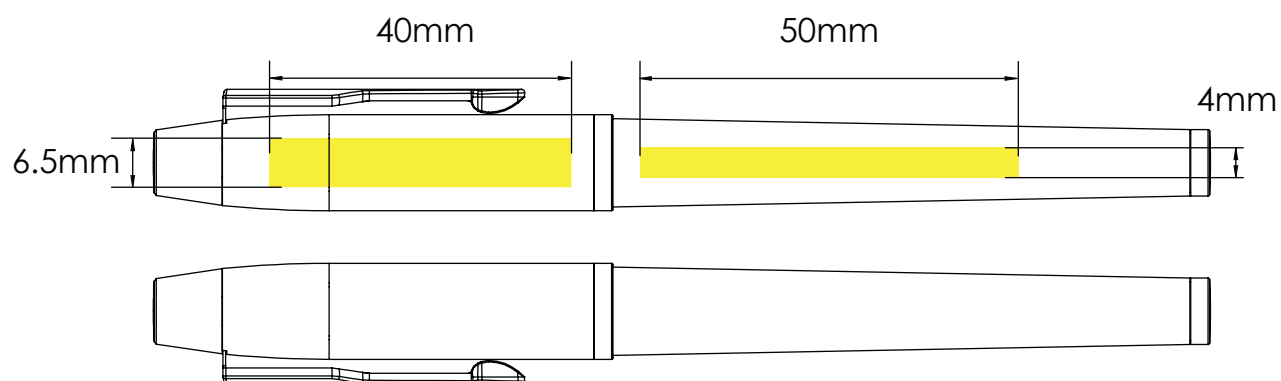

Fotodruk

Laser graving | Individuele benaming

Bedrukbaar gebied 

Drukspecificaties:

- ▶ CMYK kleurinstelling
- ▶ Bij voorkeur vectormappen
- ▶ 300 dpi voor roosters