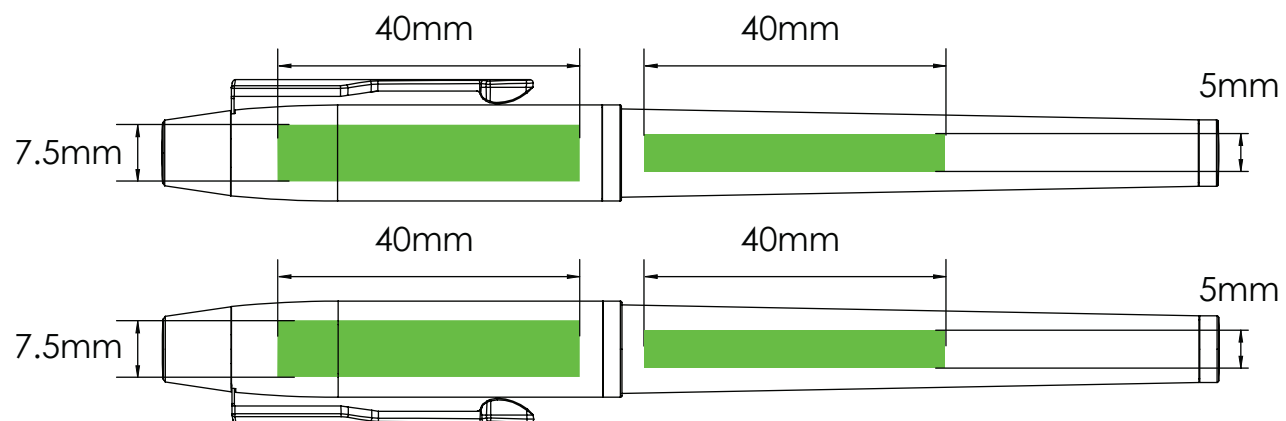

Fotodruk

Laser graving | Individuele benaming

Bedrukbaar gebied 

Drukspecificaties:

- ▶ CMYK kleurinstelling
- ▶ Bij voorkeur vectormappen
- ▶ 300 dpi voor roosters