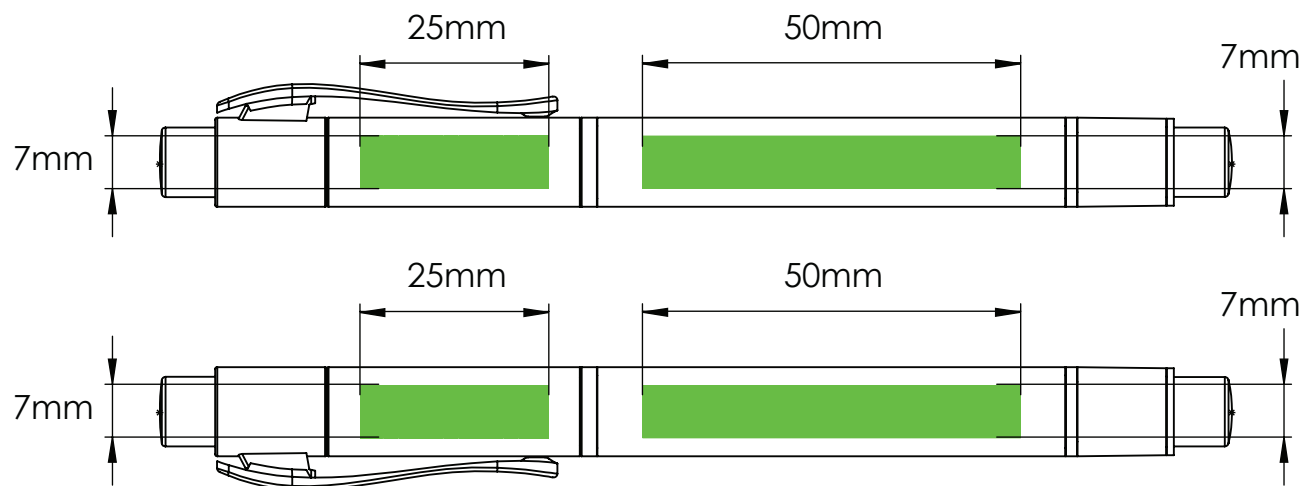

Fotodruk

Bedrukbaar gebied 

Drukspecificaties:

- ▶ CMYK kleurinstelling
- ▶ Bij voorkeur vectormappen
- ▶ 300 dpi voor roosters